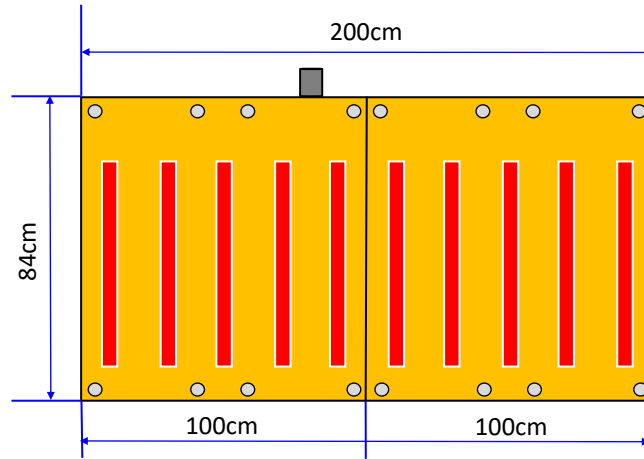

Tyre Killer Big - Dimensiones		
Modelo	A (cm)	B (cm)
TYRE KILLER BIG 2000	200	84
TYRE KILLER BIG 3000	300	84
TYRE KILLER BIG 4000	400	84

**Ducto Paso Para Cable de Señal Multihilo**

**Circunferencia de 2"**

**NOTA:** El cliente debe hacer el barreno o los barrenos para el drenaje pluvial en sitio dependiendo los desniveles del firme; pueden ser laterales o inferiores, para la mejor solución a sus necesidades.

**TYRE KILLER BIG - 2MTS**

**TYRE KILLER BIG - 3MTS**

**TYRE KILLER BIG - 4MTS**