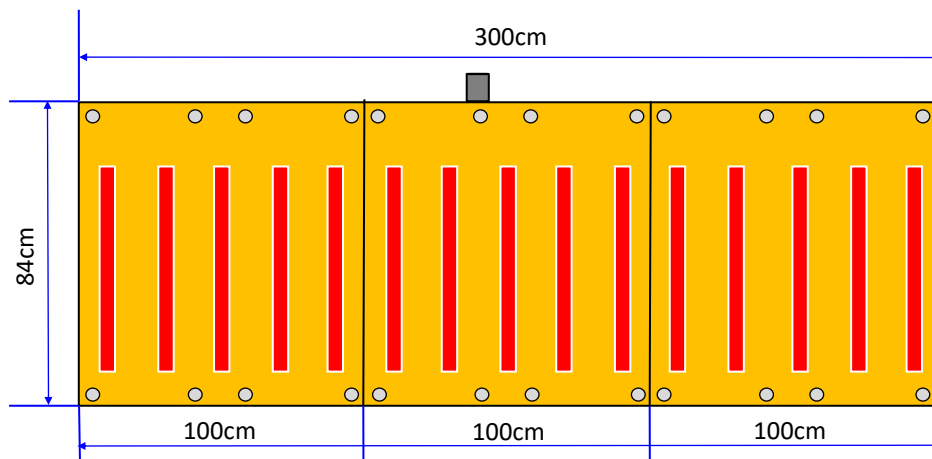

Tyre Killer Big - Dimensiones		
Modelo	A (cm)	B (cm)
TYRE KILLER BIG 2000	200	84
TYRE KILLER BIG 3000	300	84
TYRE KILLER BIG 4000	400	84

**Ducto Paso Para Cable de Señal Multihilo**

**Circunferencia de 2"**

**NOTA:** El cliente debe hacer el barreno o los barrenos para el drenaje pluvial en sitio dependiendo los desniveles del firme; pueden ser laterales o inferiores, para la mejor solución a sus necesidades.

**TYRE KILLER BIG - 2MTS**

**TYRE KILLER BIG - 3MTS**

**TYRE KILLER BIG - 4MTS**