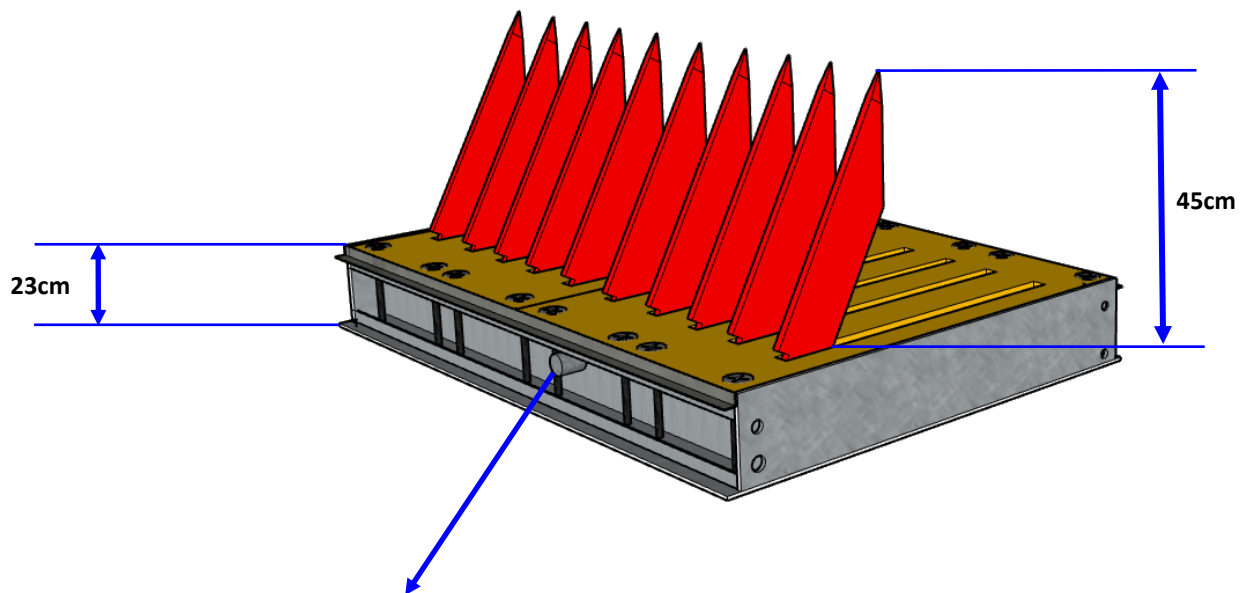

Tyre Killer Big - Dimensiones		
Modelo	A (cm)	B (cm)
TYRE KILLER BIG 2000	200	84
TYRE KILLER BIG 3000	300	84
TYRE KILLER BIG 4000	400	84

**Ducto Paso Para Cable de Señal Multihilo**

**Circunferencia de 2"**

**NOTA:** El cliente debe hacer el barreno o los barrenos para el drenaje pluvial en sitio dependiendo los desniveles del firme; pueden ser laterales o inferiores, para la mejor solución a sus necesidades.

**TYRE KILLER BIG - 2MTS**

**TYRE KILLER BIG - 3MTS**

**TYRE KILLER BIG - 4MTS**