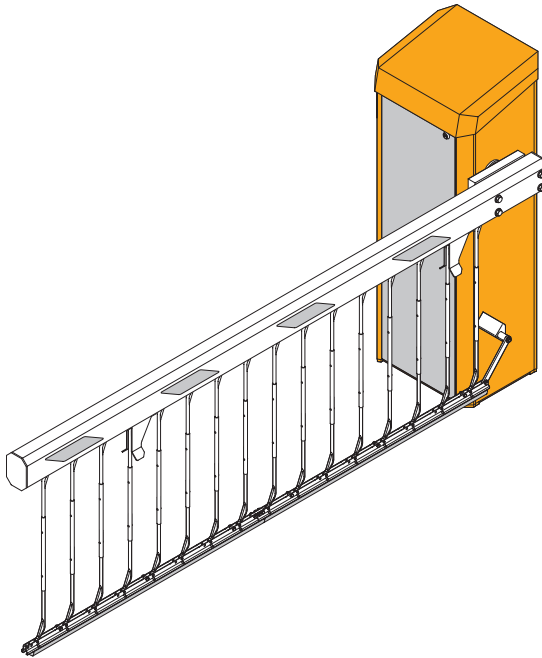

Mounting Instructions

Barrier

MHTM™ MicroDrive

Access Pro H, Access XL2 / XXL

de Gitter
en Boom skirt
fr Rideau de lisse
da Gitter
es Enrejado de la barrera
fi Puomin hilat
it Griglia della barriera

nl Rooster
no Gitter
pl Firanka szlabanu
pt Grelha da cancela
ru Решетка шлагбаума
sv Galler
tr Bariyer gövdesi

Tools			
	-		Ø 3.2 mm Ø 10 mm
	-		-
	SW 10 (AF 10) SW 13 (AF 13)		M8
	SW 3 (3 AF)		T20

Access Pro H, Access XL2 / XXL
Mounting Instructions

Access Pro H, Access XL2 / XXL
Mounting Instructions

GS + PS

GS + PS