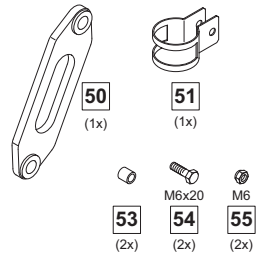

Mounting Instructions

Barrier

MHTM™ MicroDrive

Access Pro H, Access XL2 / XXL

de Gitter
en Boom skirt
fr Rideau de lisse
da Gitter
es Enrejado de la barrera
fi Puomin hilat
it Griglia della barriera

nl Rooster
no Gitter
pl Firanka szlabanu
pt Grelha da cancela
ru Решетка шлагбаума
sv Galler
tr Bariyer gövdesi

Mounting Instructions

1031_0668 / ASG21

2069_5106 / KSG01

1043_5882 / ASS01

**GUE + PS
1031_0671 / ASPSG21**

1057_0037 / MGFV21

1043_0851 / MG21

Mounting Instructions

Tools			
	-		Ø 3.2 mm Ø 10 mm
	-		-
	SW 10 (AF 10) SW 13 (AF 13)		M8
	SW 3 (3 AF)		T20

Access Pro H, Access XL2 / XXL
Mounting Instructions

Access Pro H, Access XL2 / XXL
Mounting Instructions

GS + PS

GS + PS