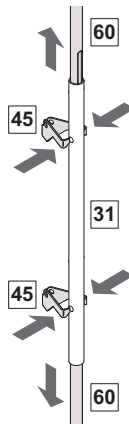

GS + PS

Mag05268

- de Demontage
- en Disassembly
- fr Démontage
- da Demontering
- es Desmontaje
- fi Purkaminen
- it Smontaggio
- nl Demontage
- no Demontering
- pl Demontaż
- pt Desmontagem
- ru демонтаж
- sv Demontering
- tr Sökme

Mag05269