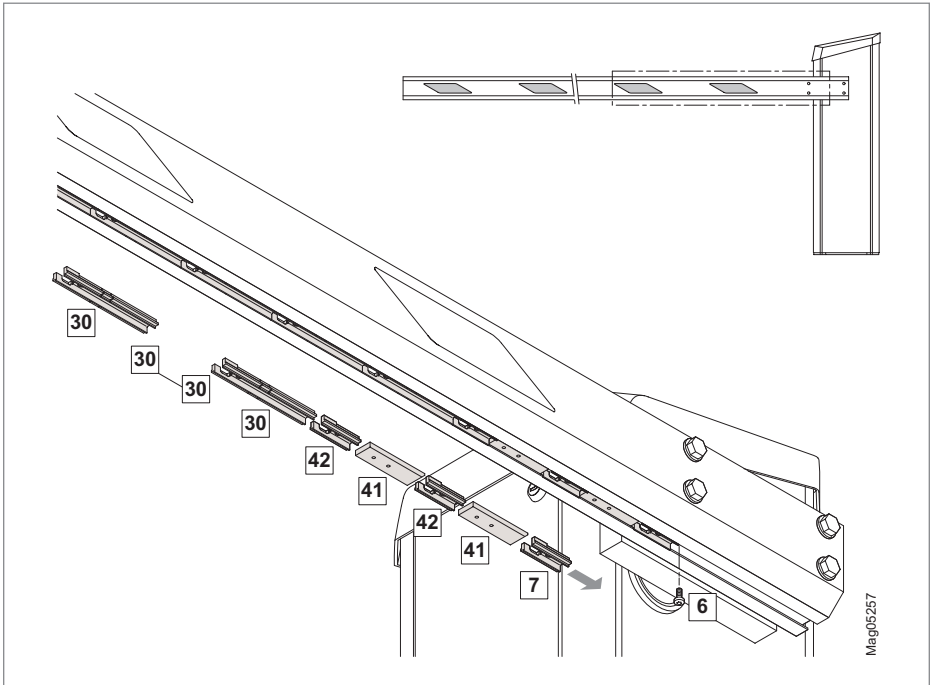

Mounting Instructions

Barrier

MHTM™ MicroDrive

Access Pro H, Access XL2 / XXL

de Gitter
en Boom skirt
fr Rideau de lisse
da Gitter
es Enrejado de la barrera
fi Puomin hilat
it Griglia della barriera

nl Rooster
no Gitter
pl Firanka szlabanu
pt Grelha da cancela
ru Решетка шлагбаума
sv Galler
tr Bariyer gövdesi

Mounting Instructions

1031_0668 / ASG21

2069_5106 / KSG01

1043_5882 / ASS01

**GUE + PS
1031_0671 / ASPSG21**

1057_0037 / MGFV21

1043_0851 / MG21

Mounting Instructions

Tools			
	-		Ø 3.2 mm Ø 10 mm
	-		-
	SW 10 (AF 10) SW 13 (AF 13)		M8
	SW 3 (3 AF)		T20

Access Pro H, Access XL2 / XXL
Mounting Instructions

Access Pro H, Access XL2 / XXL
Mounting Instructions

GS + PS

GS + PS