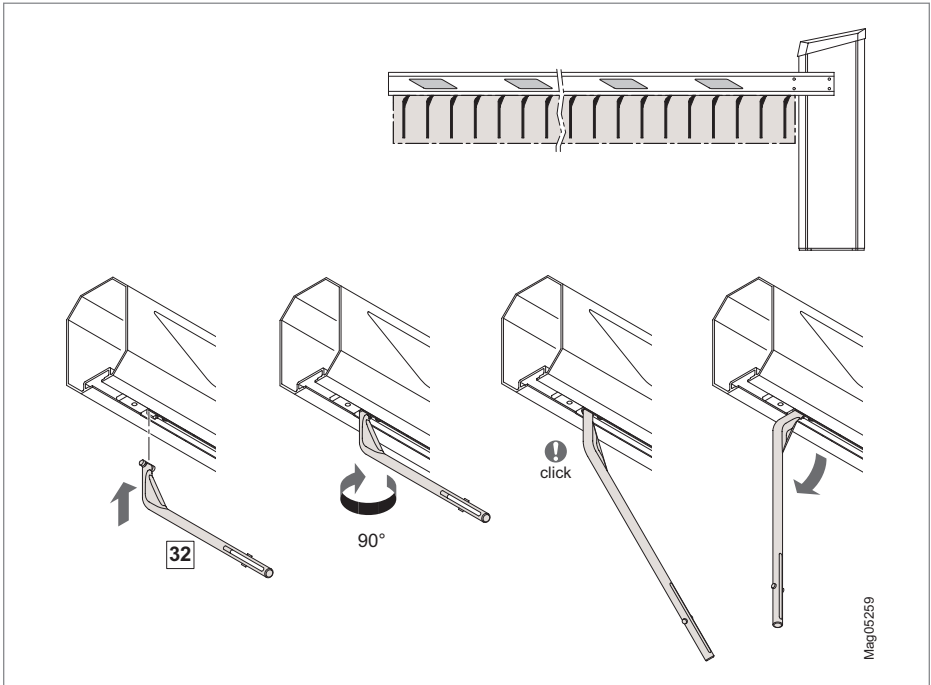

Mounting Instructions

Barrier

MHTM™ MicroDrive

Access Pro H, Access XL2 / XXL

de Gitter
en Boom skirt
fr Rideau de lisse
da Gitter
es Enrejado de la barrera
fi Puomin hilat
it Griglia della barriera

nl Rooster
no Gitter
pl Firanka szlabanu
pt Grelha da cancela
ru Решетка шлагбаума
sv Galler
tr Bariyer gövdesi

Mounting Instructions

1031_0668 / ASG21

2069_5106 / KSG01

1043_5882 / ASS01

**GUE + PS
1031_0671 / ASPSG21**

1057_0037 / MGFV21

1043_0851 / MG21

Mounting Instructions

Tools			
	-		Ø 3.2 mm Ø 10 mm
	-		-
	SW 10 (AF 10) SW 13 (AF 13)		M8
	SW 3 (3 AF)		T20

Access Pro H, Access XL2 / XXL
Mounting Instructions

Access Pro H, Access XL2 / XXL
Mounting Instructions

GS + PS

GS + PS