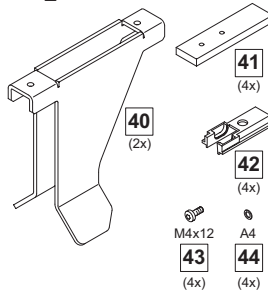

Mounting Instructions

Barrier

MHTM™ MicroDrive

Access Pro H, Access XL2 / XXL

de Gitter
en Boom skirt
fr Rideau de lisse
da Gitter
es Enrejado de la barrera
fi Puomin hilat
it Griglia della barriera

nl Rooster
no Gitter
pl Firanka szlabanu
pt Grelha da cancela
ru Решетка шлагбаума
sv Galler
tr Bariyer gövdesi

Mounting Instructions

1031_0668 / ASG21

2069_5106 / KSG01

1043_5882 / ASS01

**GUE + PS
1031_0671 / ASPSG21**

1057_0037 / MGFV21

1043_0851 / MG21

Mounting Instructions

Tools			
	-		Ø 3.2 mm Ø 10 mm
	-		-
	SW 10 (AF 10) SW 13 (AF 13)		M8
	SW 3 (3 AF)		T20

Access Pro H, Access XL2 / XXL
Mounting Instructions

Access Pro H, Access XL2 / XXL
Mounting Instructions

GS + PS

GS + PS