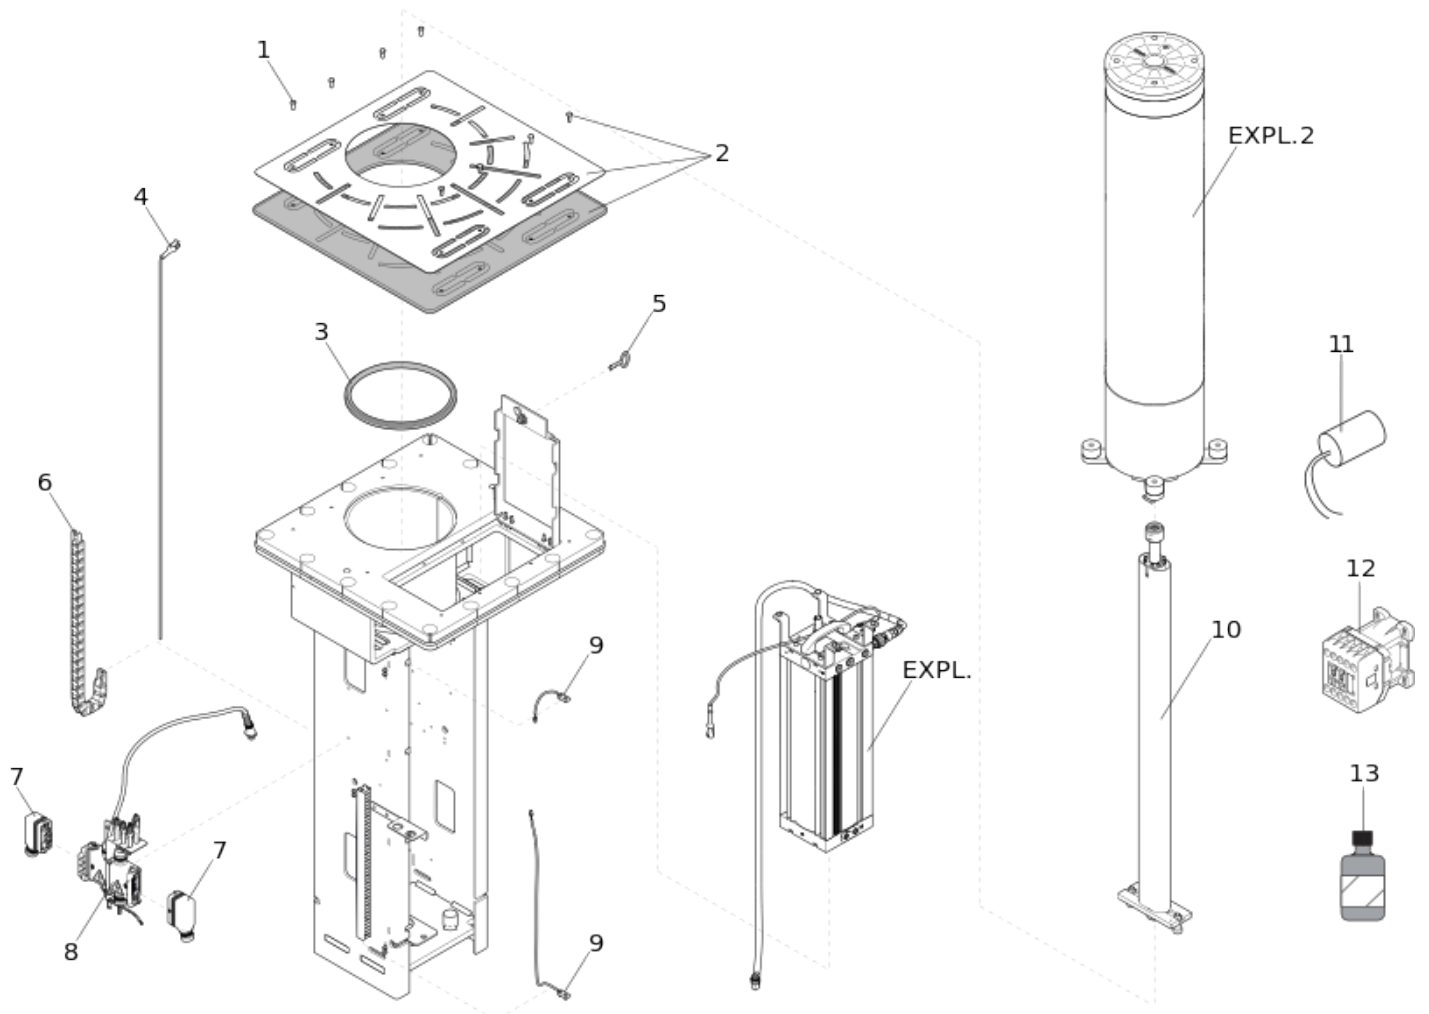

JS 48 HA INOX

Pos.	Codice	EAN	Quantità	Cod. sostitutivo	Descrizione	Vendibile
1	63003456	8055195063776	1		ACCESSORI JS	si
2	63003439	8055195063677	1		COPERCHIO CON VITI JS HA	si
3	63003447	8055195063660	1		ANELLO SUPERIORE CILINDRO JS HA	si
4	63003445	8055195063622	1		GRUPPO CAVI JS HA	si
5	63003443	8055195063004	1		CHIAVE SPORTELLO JS HA	si
6	63003444	8055195063592	1		CATENA PORTACAVI JS HA	si

Pos.	Codice	EAN	Quantità	Cod. sostitutivo	Descrizione	Vendibile
7	63003446	8055195063646	1		KIT CONNETTORI JS HA	si
8	63003441	8055195063561	1		SCATOLA DI DERIVAZIONE JS HA	si
9	63003440	8055195063530	1		GRUPPO FINECORSA MAGNETICI JS HA	si
10	63003435	8055195063653	1		TUFFANTE JS HA	si
11	63003211	8055195056518	1		CND PP 50MF 450V C/CAVO 150MM	si
12	ABB_CONTACTOR_2		1		-	no
13	63003454	8055195063745	1		OLIO BIO FAAC (18KG)	si