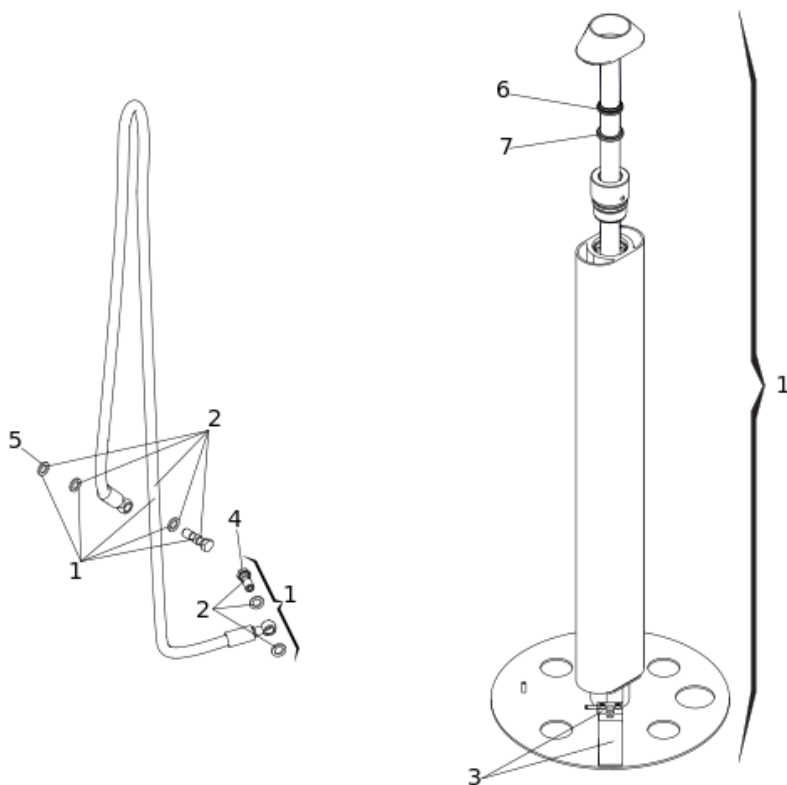

# TUFFANTE J200 HA

Pos.	Codice	EAN	Quantità	Cod. sostitutivo	Descrizione	Vendibile
1	63000267	8055195029987	1		GRUPPO CILINDRO TUFFANTE J200HA C/FINEC.	si
2	63000268	8055195029994	1		TUBO ALIMENTAZIONE DISSUASORE J200HA	si
3	63000269	8055195030006	1		GRUPPO FINECORSA MAGNETICI J200HA	si
4	7110115	8055195023022	2		"TAPPO 1/8" CH.13 CEN.750 H29,5"	si
5	63003231	8055195043648	5		BONDED SEAL 1/8 GAS CENT. 89096 DICKTOMA	si
6	63000143	8055195029185	1		PARKER A1 2025 P5008 (25x33x7/4)	si
7	63000142	8055195029178	1		PARKER HL 2533 P5008 (25x33x4,5/5)	si