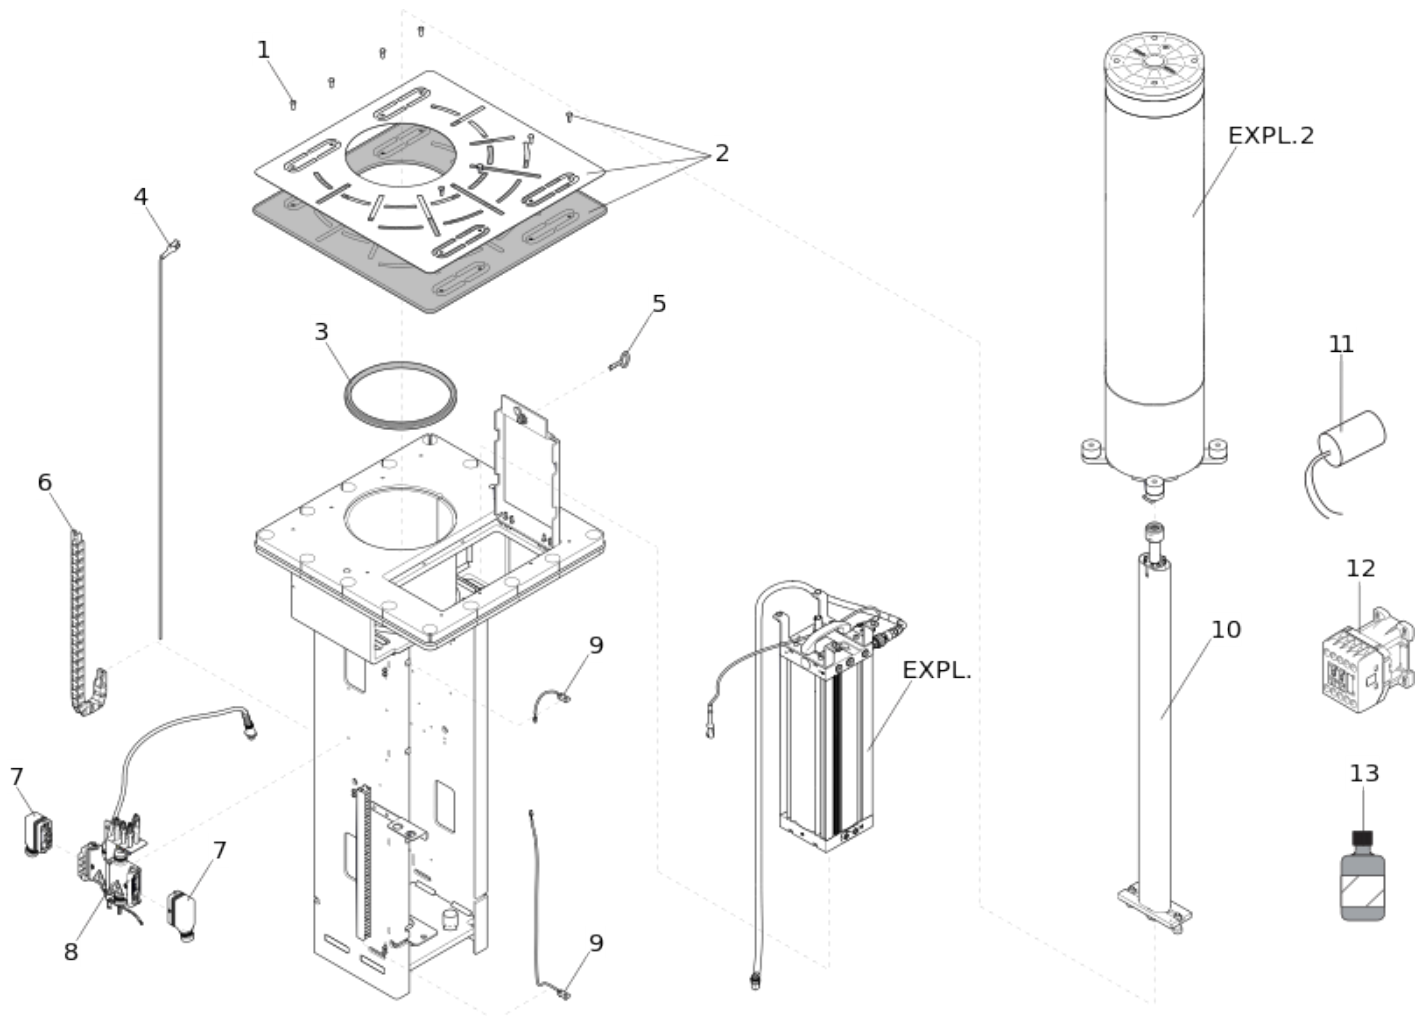

JS 80 HA INOX

Pos.	Code	EAN	Quantity	Replacement code	Description	Salable
1	63003456	8055195063776	1		JS ACCESSORIES	yes
2	63003439	8055195063677	1		JS HA COVER WITH SCREWS	yes
3	63003447	8055195063660	1		JS HA CYLINDER UPPER RING	yes
4	63003445	8055195063622	1		JS HA WIRING GROUP	yes
5	63003443	8055195063004	1		JS HA DOOR KEY	yes
6	63003444	8055195063592	1		JS HA WIRING CHAIN	yes
7	63003446	8055195063646	1		JS HA CONNECTORS KIT	yes

Pos.	Code	EAN	Quantity	Replacement code	Description	Salable
8	63003441	8055195063561	1		JS HA JUNCTION BOX	yes
9	63003440	8055195063530	1		JS HA MAGNETIC LIMIT SWITCHES GROUP	yes
10	63003435	8055195063653	1		JS HA PLUNGER	yes
11	63003211	8055195056518	1		CAPACITOR PP 50MF 450V W/CABLE 150MM	yes
12	ABB_CONTACTOR_2		1		-	no
13	63003454	8055195063745	1		FAAC BIO OIL (18 KG)	yes