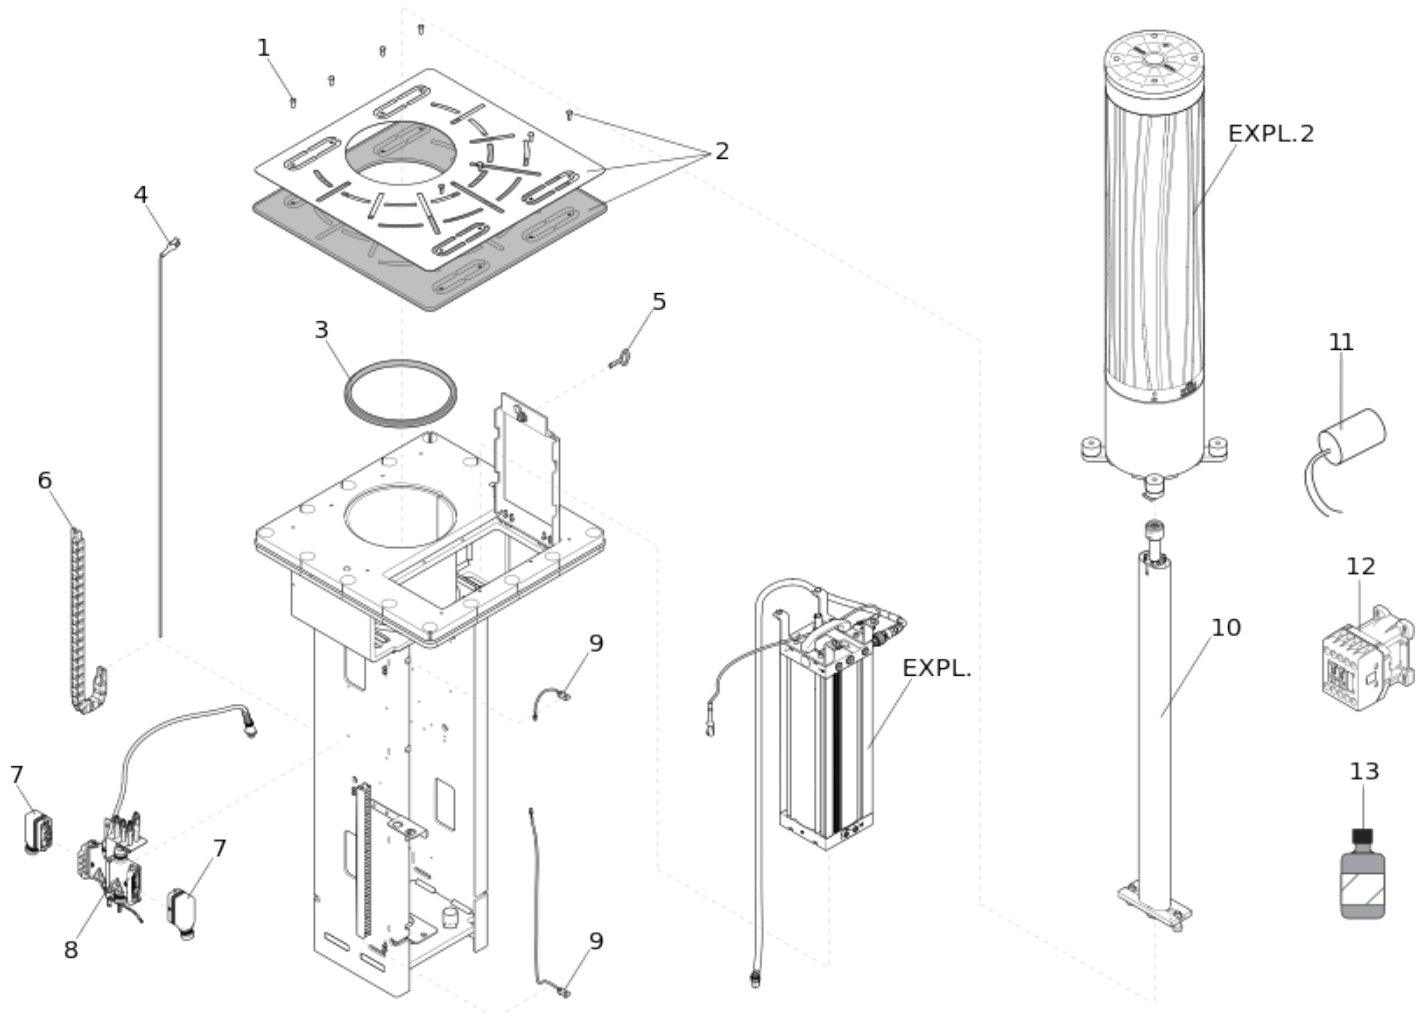

JS 80 HA

Pos.	Code	EAN	Quantity	Replacement code	Description	Salable
1	63003456	8055195063776	1		JS ACCESSORIES	yes
2	63003439	8055195063677	1		JS HA COVER WITH SCREWS	yes
3	63003447	8055195063660	1		JS HA CYLINDER UPPER RING	yes
4	63003445	8055195063622	1		JS HA WIRING GROUP	yes
5	63003443	8055195063004	1		JS HA DOOR KEY	yes
6	63003444	8055195063592	1		JS HA WIRING CHAIN	yes
7	63003446	8055195063646	1		JS HA CONNECTORS KIT	yes

Pos.	Code	EAN	Quantity	Replacement code	Description	Salable
8	63003441	8055195063561	1		JS HA JUNCTION BOX	yes
9	63003440	8055195063530	1		JS HA MAGNETIC LIMIT SWITCHES GROUP	yes
10	63003435	8055195063653	1		JS HA PLUNGER	yes
11	63003211	8055195056518	1		CAPACITOR PP 50MF 450V W/CABLE 150MM	yes
12	ABB_CONTACTOR_2		1		-	no
13	63003454	8055195063745	1		FAAC BIO OIL (18 KG)	yes