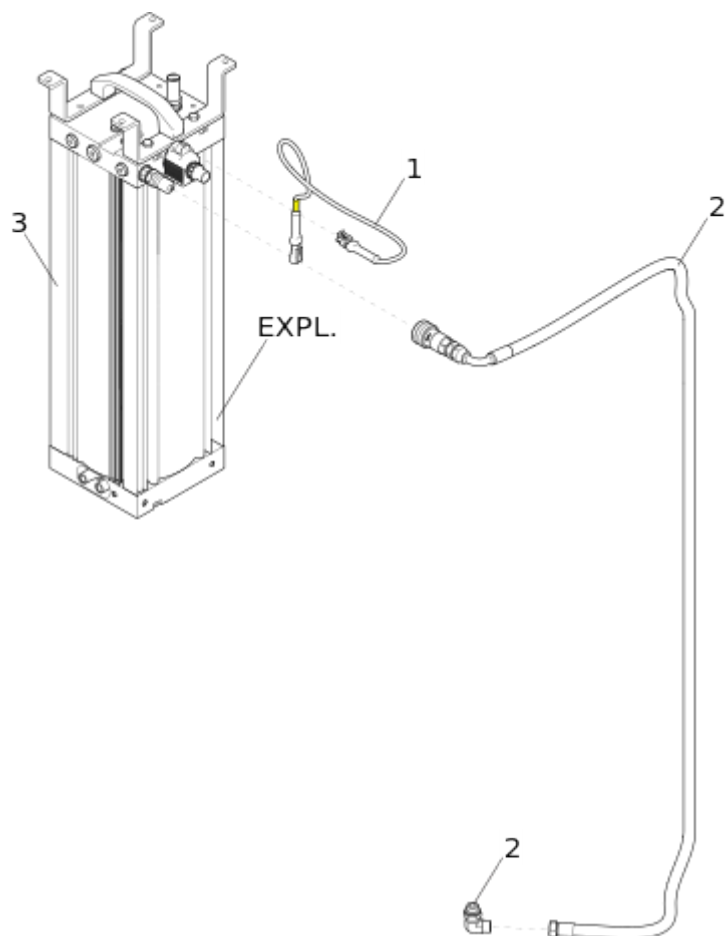

GRUPPO IDRAULICO JS HA

Pos.	Codice	EAN	Quantità	Cod. sostitutivo	Descrizione	Vendibile
1	63003445	8055195063622	1		GRUPPO CAVI JS HA	si
2	63003434	8055195063639	1		TUBO CENTRALINA-TUFFANTE JS HA	si
3	63003424	8055195063769	1		CENTRALINA IDRAULICA JS HA	si