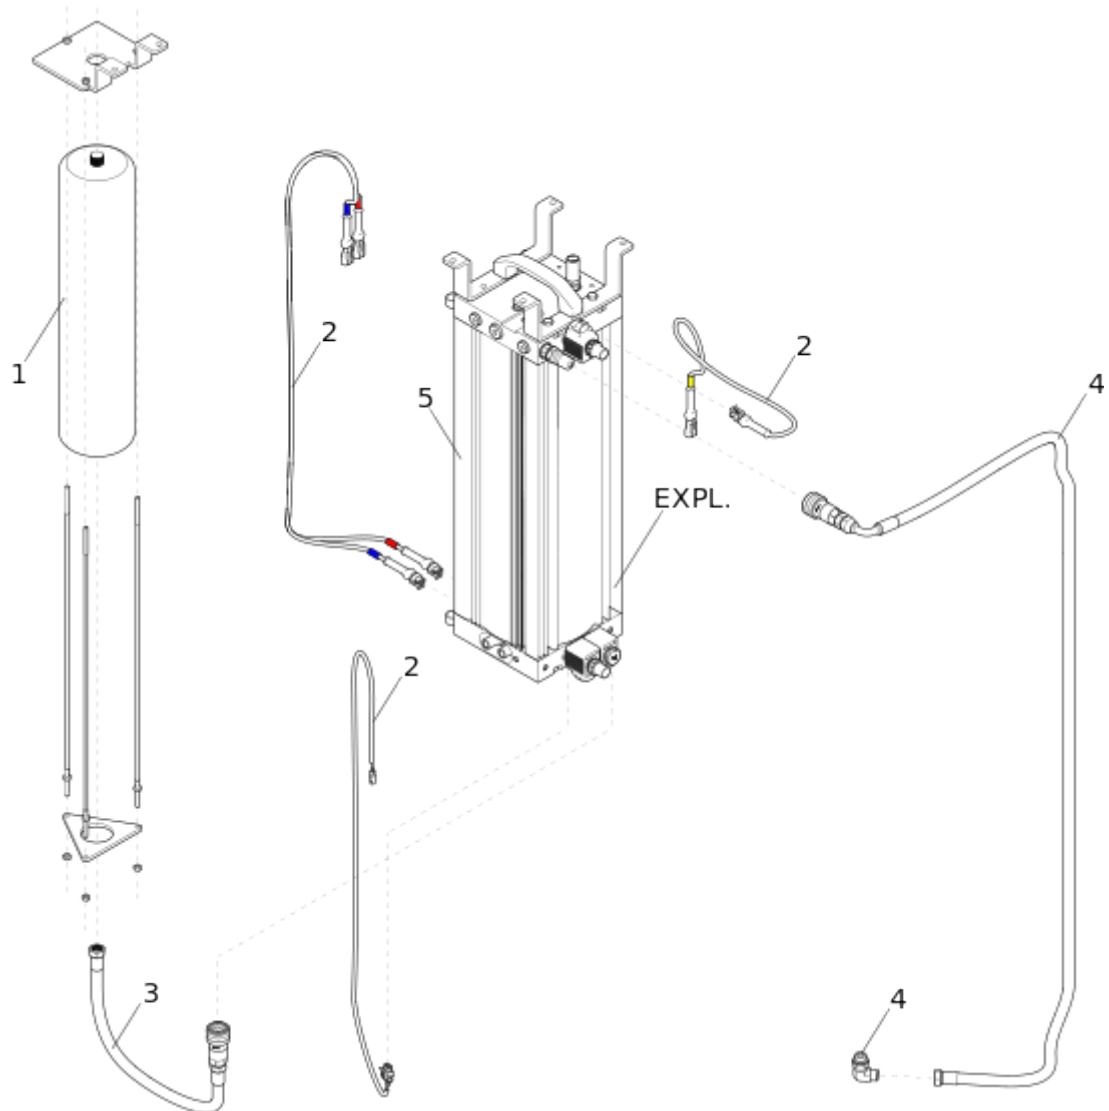

## GRUPPO IDRAULICO JS HA EFO

Pos.	Codice	EAN	Quantità	Cod. sostitutivo	Descrizione	Vendibile
1	63003432	8055195063585	1		ACCUMULATORE EFO JS HA	si
2	63003445	8055195063622	1		GRUPPO CAVI JS HA	si
3	63003433	8055195063608	1		TUBO ACCUMULATORE EFO JS HA	si
4	63003434	8055195063639	1		TUBO CENTRALINA-TUFFANTE JS HA	si
5	63003425	8055195063752	1		CENTRALINA IDRAULICA JS HA EFO	si