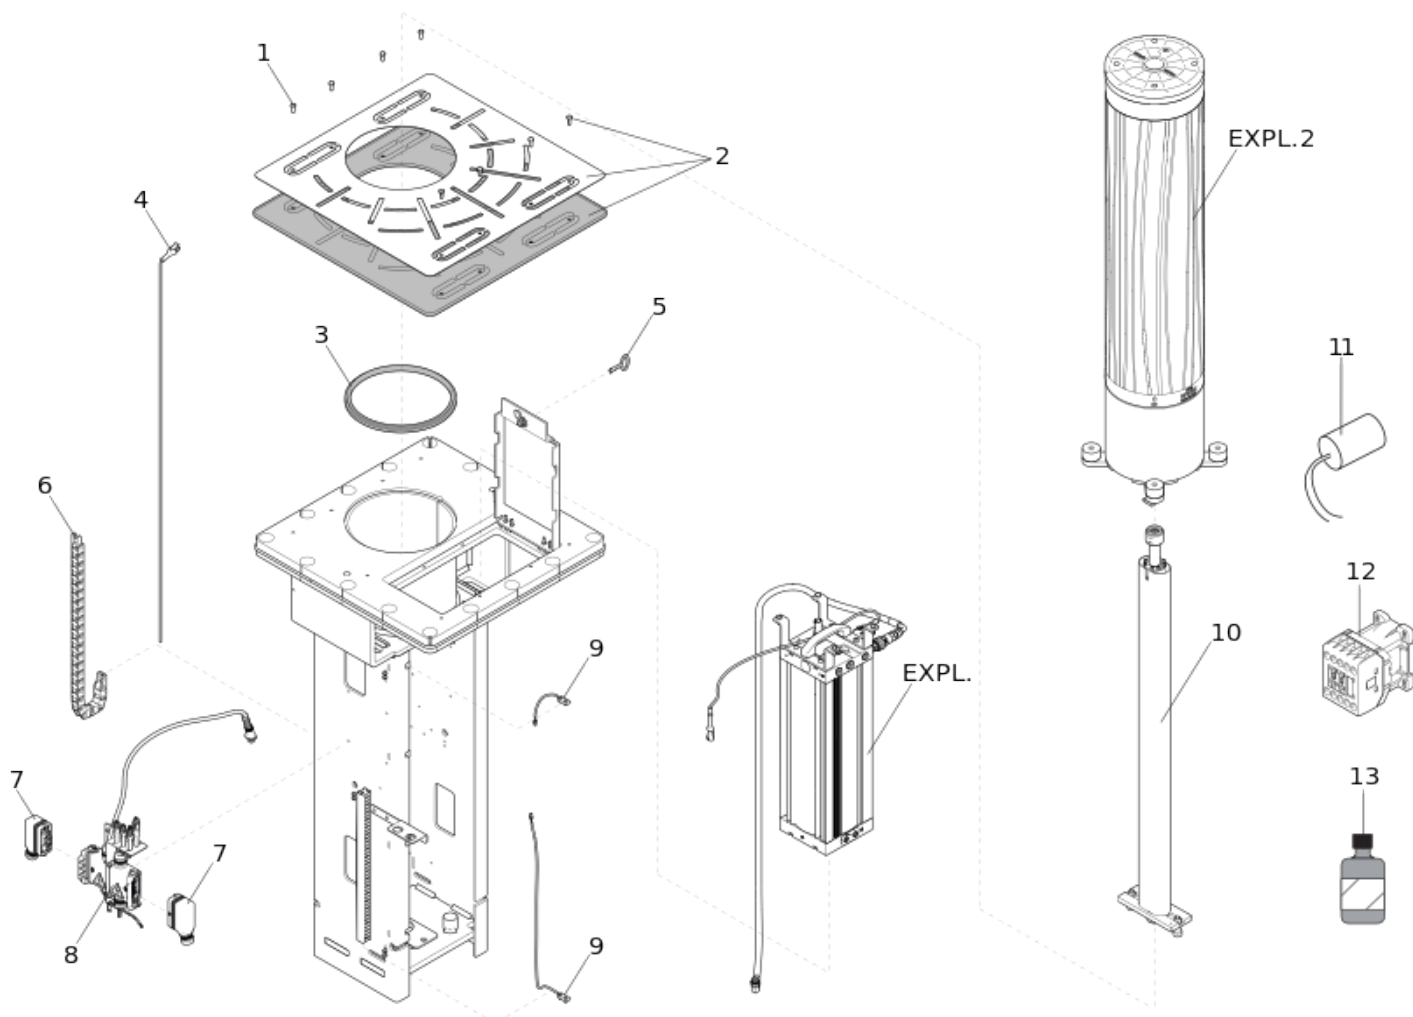

JS 48 HA

Pos.	Codice	EAN	Quantità	Cod. sostitutivo	Descrizione	Vendibile
1	63003456	8055195063776	1		ACCESSORI JS	si
2	63003439	8055195063677	1		COPERCHIO CON VITI JS HA	si
3	63003447	8055195063660	1		ANELLO SUPERIORE CILINDRO JS HA	si
4	63003445	8055195063622	1		GRUPPO CAVI JS HA	si
5	63003443	8055195063004	1		CHIAVE SPORTELLO JS HA	si
6	63003444	8055195063592	1		CATENA PORTACAVI JS HA	si

Pos.	Codice	EAN	Quantità	Cod. sostitutivo	Descrizione	Vendibile
7	63003446	8055195063646	1		KIT CONNETTORI JS HA	si
8	63003441	8055195063561	1		SCATOLA DI DERIVAZIONE JS HA	si
9	63003440	8055195063530	1		GRUPPO FINECORSA MAGNETICI JS HA	si
10	63003435	8055195063653	1		TUFFANTE JS HA	si
11	63003211	8055195056518	1		CND PP 50MF 450V C/CAVO 150MM	si
12	ABB_CONTACTOR_2		1		-	no
13	63003454	8055195063745	1		OLIO BIO FAAC (18KG)	si