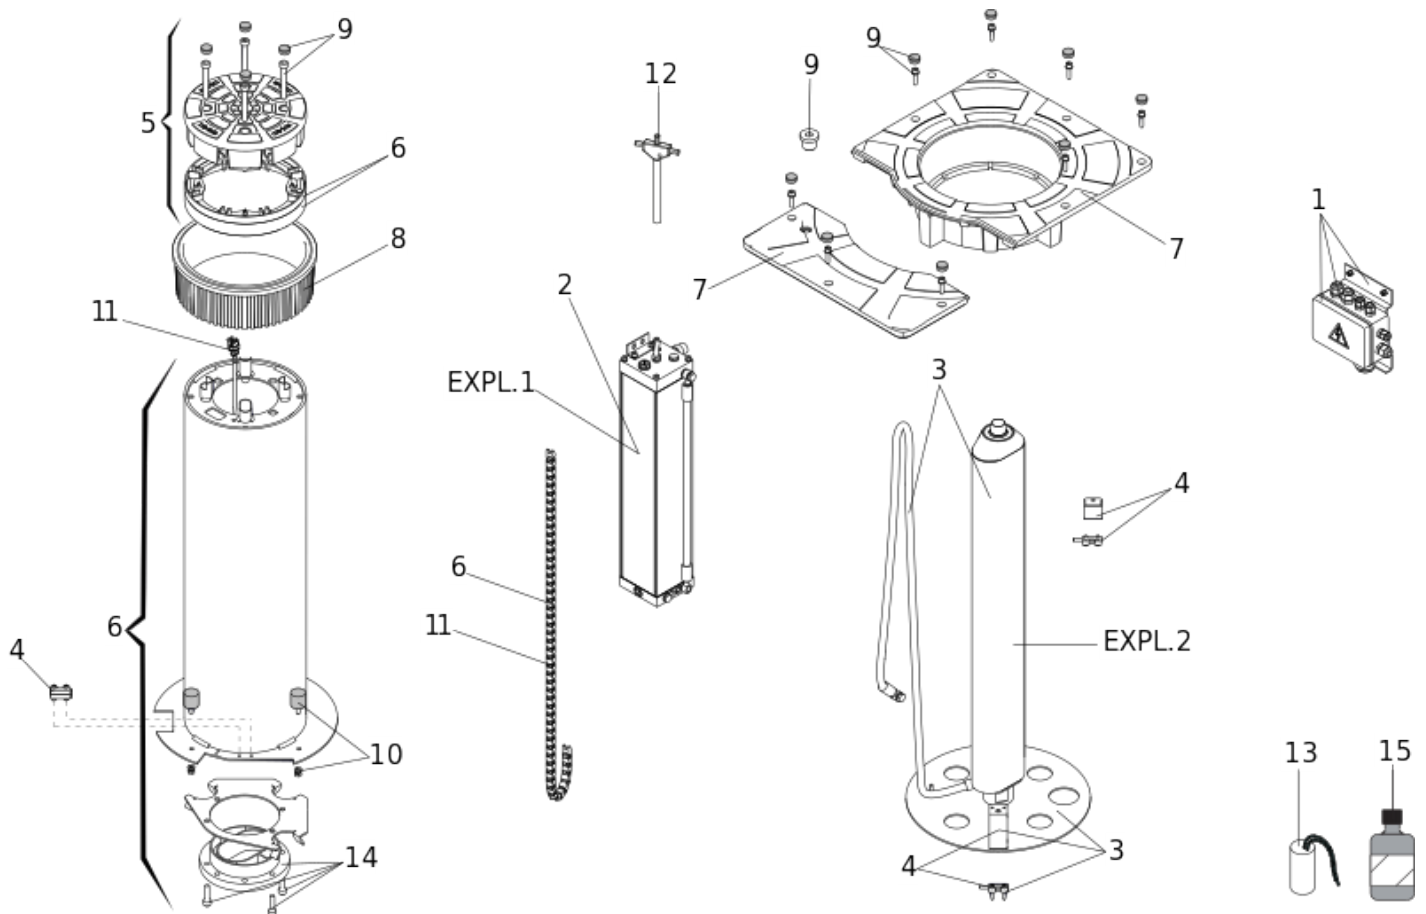

# J200 HA

Pos.	Codice	EAN	Quantità	Cod. sostitutivo	Descrizione	Vendibile
1	63000263	8055195029949	1		GRUPPO SCATOLA DI DERIVAZIONE J200HA	si
2	63000264	8055195029956	1		CENTRALINA J200HA	si
3	63000267	8055195029987	1		GRUPPO CILINDRO TUFFANTE J200HA C/FINEC.	si
4	63000269	8055195030006	1		GRUPPO FINECORSA MAGNETICI J200HA	si
5	63000271	8055195030013	1		GRUPPO TESTATA J200HA	si
6	63000272	8055195030020	1		CILINDRO VERNICIATO DISSUASORE J200HA	si
7	63003294	8055195057454	1		COPERCHIO COMPLETO J200HA	si

Pos.	Codice	EAN	Quantità	Cod. sostitutivo	Descrizione	Vendibile
8	63000277	8055195030075	1		ANELLO GUIDA DISSUASORE J200HA	si
9	63003296	8055195057478	1		ACCESSORI J200	si
10	63000279	8055195030099	4		PUFFER FINECORSO J200HA	si
11	63000282	8055195030112	1		CAVO LUCI LED J200HA	si
12	63000281	8055195030105	1		CHIAVE DI SBLOCCO J200HA	si
13	7601201	8055195025910	1		CND PP 16MF-400V CAVI UNIP.250MM	si
14	63000311	8055195030259	1		GUIDA CILINDRO DISSUASORE J200HA -J355HA	si
15	714017	8055195010923	2		OLIO IDRAULICO FAAC HP OIL LT. 1	si