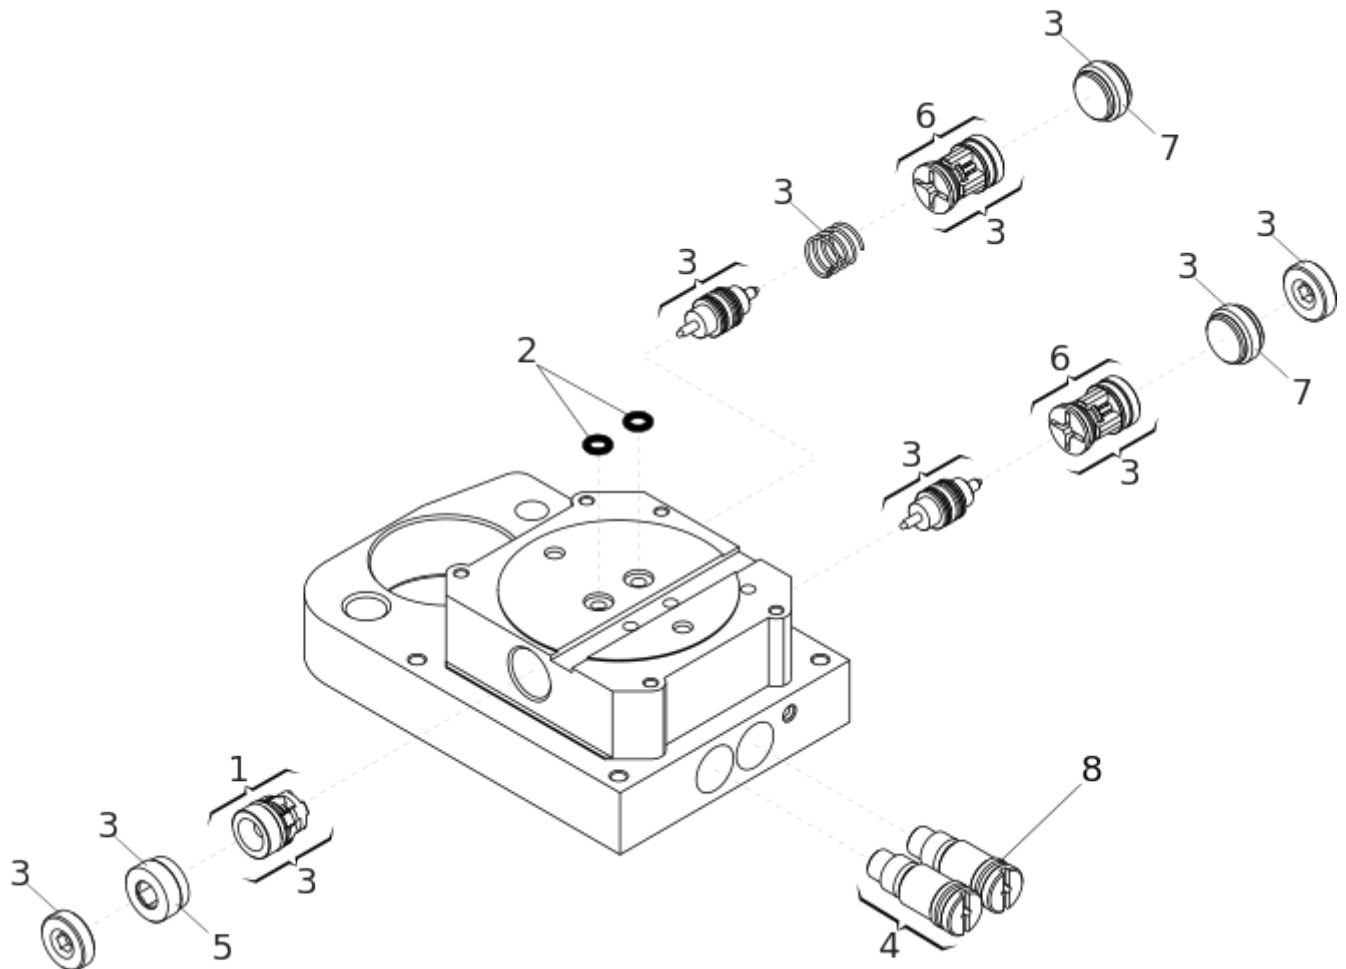

## FLANGIA DI DISTRIBUZIONE J275 HA

Pos.	Codice	EAN	Quantità	Cod. sostitutivo	Descrizione	Vendibile
1	63001047	8055195032383	1		VALVOLA DI ASPIRAZIONE SENZA MOLLA	si
2	7090010015	8055195040074	2		GUARN.OR 4,48X1,78 (2018)	si
3	63003299	8055195057508	1		GRUPPO VALVOLE J275HA	si
4	4180395	8055195015508	2		TAPPO BY-PASS COMPLETO OTTONE	si
5	7049135	8055195022186	1		GHIERA RITEGNO VALVOLE VALOX	si
6	63003460	8055195063875	2		VALVOLA DI BLOCCO IN ZAMA + GF10	si

Pos.	Codice	EAN	Quantità	Cod. sostitutivo	Descrizione	Vendibile
7	63000421	8055195030525	2		GHIERA VALVOLA DI BLOCCO RICAMBIO	si
8	7090150015	8055195040135	2		GUARN.OR 9,25X1,78 (2037)	si