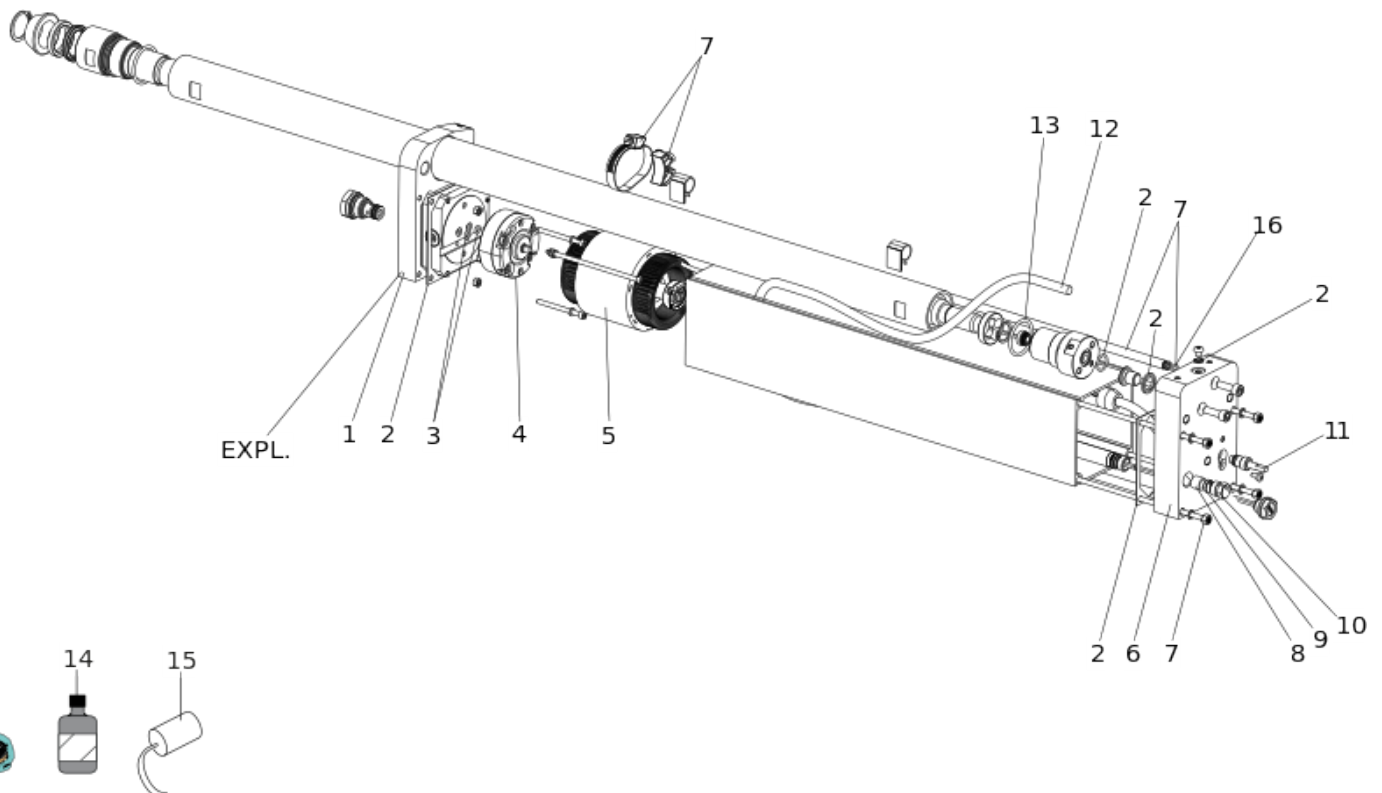

ATTUATORE J275 HA 2K/2K20

Pos.	Codice	EAN	Quantità	Cod. sostitutivo	Descrizione	Vendibile
1	63001016	8055195032307	1		FLANGIA DISTRIB. CENTRALINA J275HA	si
2	63003458	8055195063844	1		KIT GUARNIZIONI J275 HA (2021)	si
3	7090010015	8055195040074	2		GUARN.OR 4,48X1,78 (2018)	si
4	63001006	8055195032222	1		POMPA GHISA LT.1,5 C/DISTAN.INTEGRATO HP	si
5	7704065	8055195026023	1		MOTORE EL.220V H 125 2P. C/T	si
6	63001026	8055195032345	1		FLANGIA SUPERIORE CENTRALINA J275HA	si
7	63003298	8055195057492	1		TUBO ALIMENTAZIONE E TIRANTI J275HA	si
8	7099245	8055195022841	1		GUARN.PRESSACAVO (CONF. DA 50PZ.)	si
9	7043355	8055195022131	1		ANELLO PER PRESSACAVO	si

Pos.	Codice	EAN	Quantità	Cod. sostitutivo	Descrizione	Vendibile
10	7109095	8055195022957	1		PRESSACAVO	si
11	63003166	8055195033847	1		GRUPPO VALVOLA SBLOCCO J275HA V2/J200HA	si
12	7514075	8055195025743	1		CAVO EL.MT.1,8 S/MOTOPROTETTOR	si
13	7090380025	8055195040272	1		GUARN.OR 29,82X2,62 (3118)	si
14	714017	8055195010923	2		OLIO IDRAULICO FAAC HP OIL LT. 1	si
15	7601201	8055195025910	1		CND PP 16MF-400V CAVI UNIP.250MM	si
16	7090635	8055195022407	2		GUARNIZ. ORM 5x1,5 (0050-15)	si