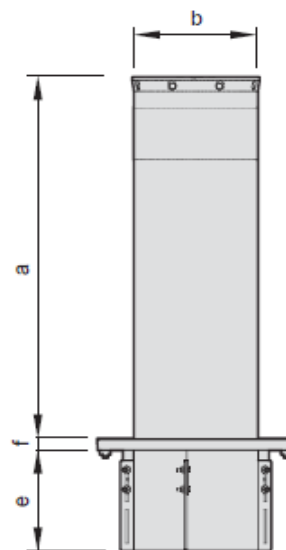

**Dimensiones**  
(cuotas en mm)

	a	b	c	d	e	f
<b>SCUDO-F 500</b>	490	Ø219	350	350	178	24
<b>SCUDO-F 700</b>	700	Ø219	350	350	218	24

		SCUDO-F 500	SCUDO-F 700
<b>Espesor del vástago</b>		5 mm	
<b>Resistencia al hundimiento</b>		150 000 J	
<b>versión LIGHT</b>	<b>Alimentación luces</b>	KIT PS 24Vac	
	<b>Alimentación luces</b>	110-230 Vac ±10%, 50-60 Hz	
	<b>Potencia absorbida</b>	1 W por cada bolardo	
	<b>Avisos</b>	LED de alta luminosidad en el tapa	

## PLUS

- Adaptados para complementar el uso de bolardos automáticos o semi-automáticos
- Bolardo fijo de pared
- Vástago con cataforesis y pintura en polvo RAL 7031 de serie (otros colores a petición)
- Tapa con luces de LED (solo versión SCUDO-F LIGHT)