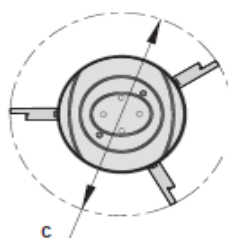

**Brida al suelo
(optional)**

Dimensiones
(cuotas en mm)

	a	b	c	d	e	f	g
GRIZZLY-F 600	600	Ø273	Ø500	360	198	470	470
GRIZZLY-F 800	800	Ø273	Ø500	360	198	470	470

	GRIZZLY-F 600	GRIZZLY-F 800
Espesor del vástago	6 mm	
Resistencia al hundimiento	250 000 J	
Alimentación luces	KIT PS 24Vac	
Alimentación luces	110-230 Vac ±10%, 50-60 Hz	
Potencia absorbida	1 W por cada bolardo	
Avisos	LED de alta luminosidad en el tapa	

PLUS

- Bolardo fijo de pared
- Vástago con cataforesis y pintura en polvo RAL 7031 de serie (otros colores a petición)
- Tapa con luces de LED
- Brida de tierra (opcional)