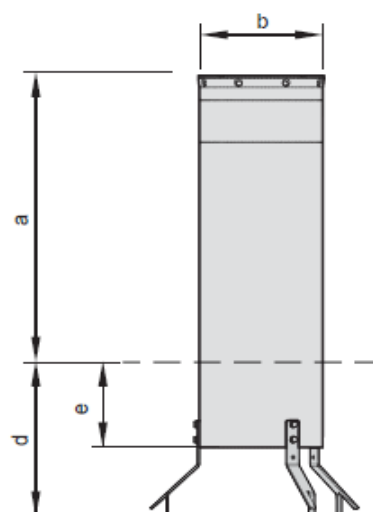

**Brida al suelo
(optional)**

Dimensiones
(cuotas en mm)

	a	b	c	d	e	f	g
GRIZZLY-F 600	600	Ø273	Ø500	360	198	470	470
GRIZZLY-F 800	800	Ø273	Ø500	360	198	470	470

	GRIZZLY-F 600	GRIZZLY-F 800
Espesor del vástago	6 mm	
Resistencia al hundimiento	250 000 J	
Alimentación luces	KIT PS 24Vac	
Alimentación luces	110-230 Vac ±10%, 50-60 Hz	
Potencia absorbida	1 W por cada bolardo	
Avisos	LED de alta luminosidad en el tapa	

PLUS

- Bolardo fijo de pared
- Vástago con cataforesis y pintura en polvo RAL 7031 de serie (otros colores a petición)
- Tapa con luces de LED
- Brida de tierra (opcional)