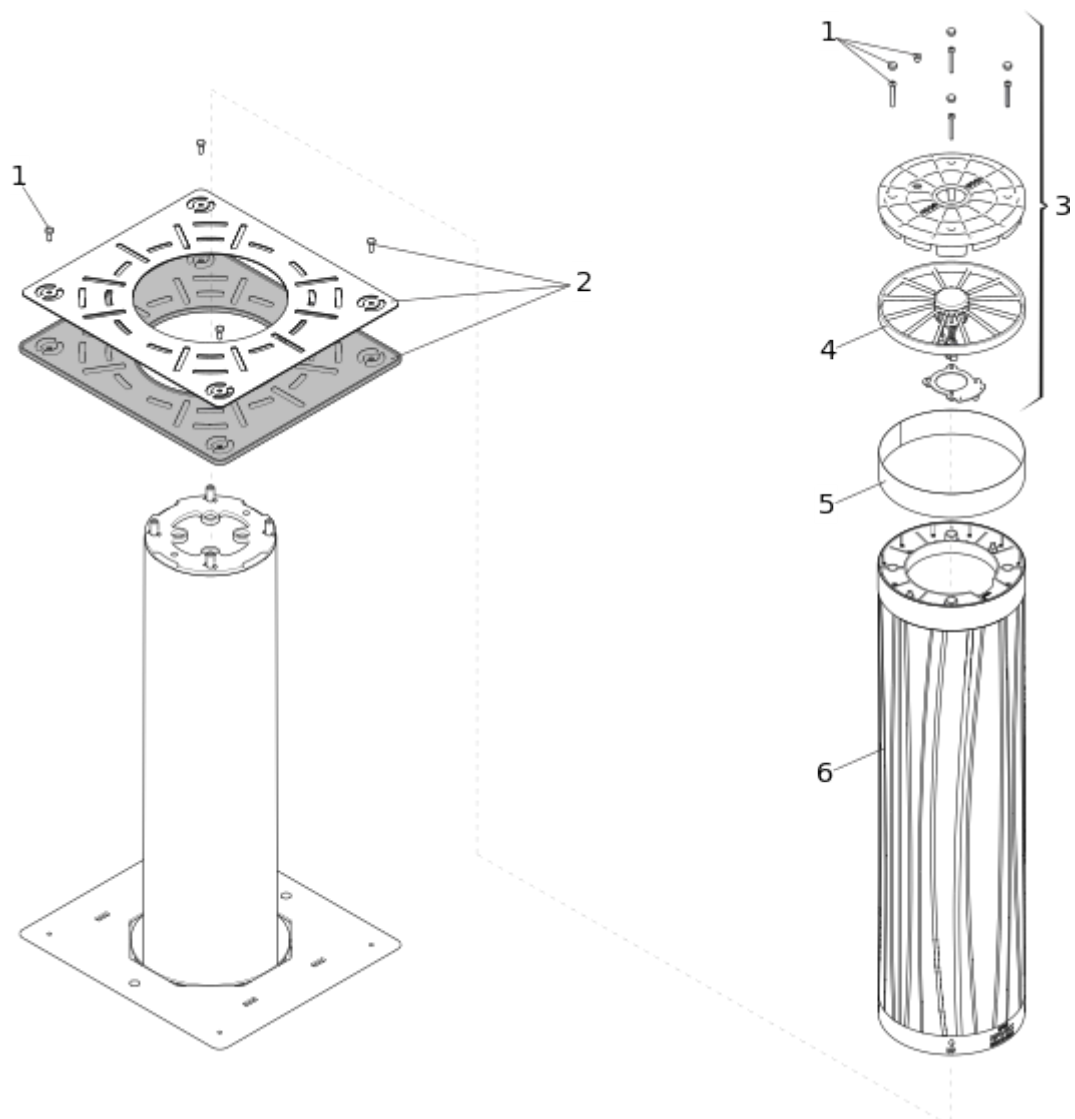

JS 80 F

Pos.	Codice	EAN	Quantità	Cod. sostitutivo	Descrizione	Vendibile
1	63003456	8055195063776	1		ACCESSORI JS	si
2	63003455	8055195063738	1		COPERCHIO CON VITI JS R-F	si
3	63003438	8055195063691	1		TESTATA COMPLETA JS	si
4	63000594	8055195031331	1		XRIC LAMPADA A LED DISSUASORE J275	si
5	63000303	8055195030235	1		PELL. BIANCA RETRORIFL. J355 J275	si
6	63003436	8055195063615	1		CAMICIA MDURE JS	si