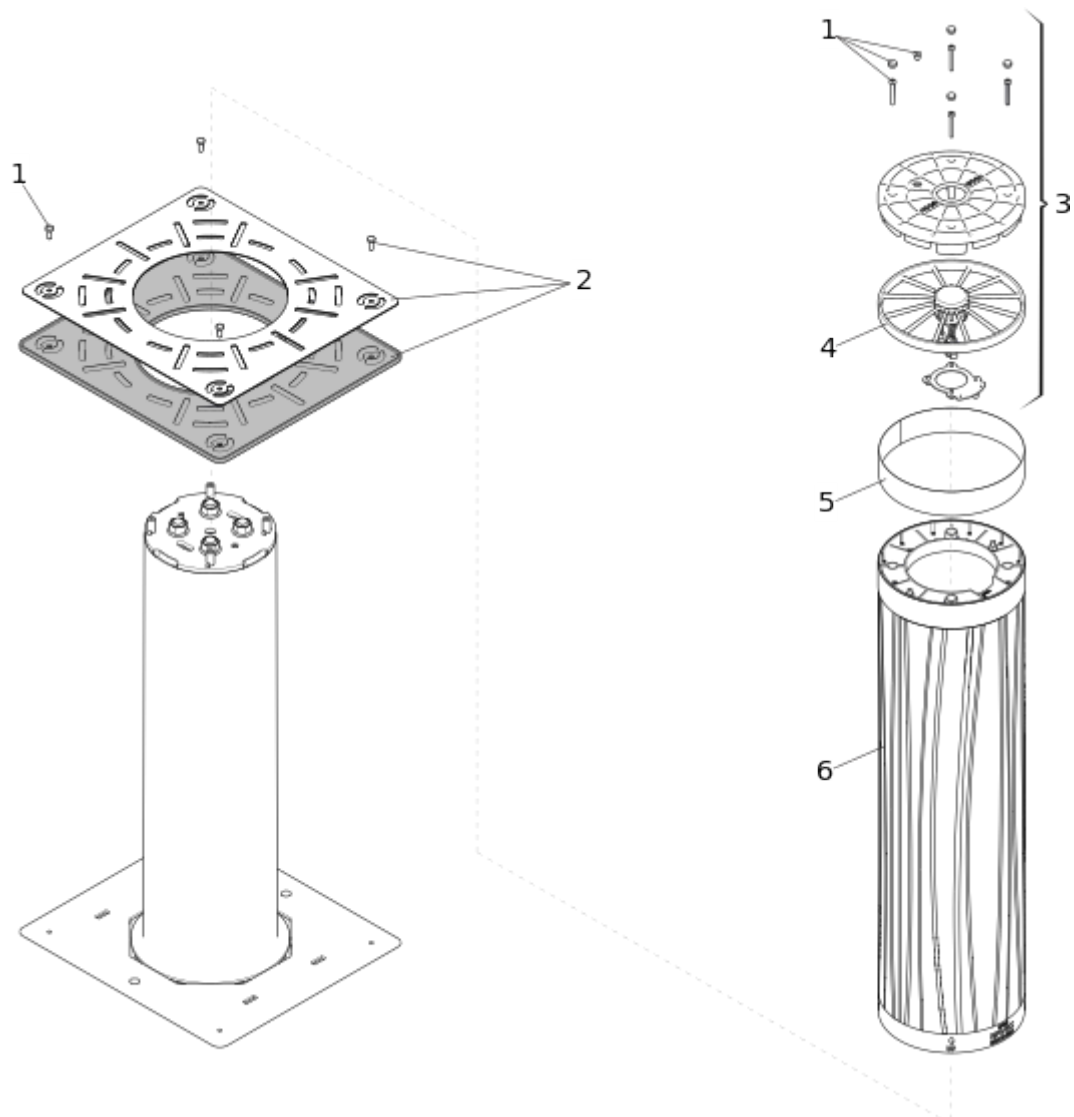

JS 48 R

Pos.	Codice	EAN	Quantità	Cod. sostitutivo	Descrizione	Vendibile
1	63003456	8055195063776	1		ACCESSORI JS	si
2	63003455	8055195063738	1		COPERCHIO CON VITI JS R-F	si
3	63003438	8055195063691	1		TESTATA COMPLETA JS	si
4	63000594	8055195031331	1		XRIC LAMPADA A LED DISSUASORE J275	si
5	63000303	8055195030235	1		PELL. BIANCA RETRORIFL. J355 J275	si
6	63003436	8055195063615	1		CAMICIA MDURE JS	si