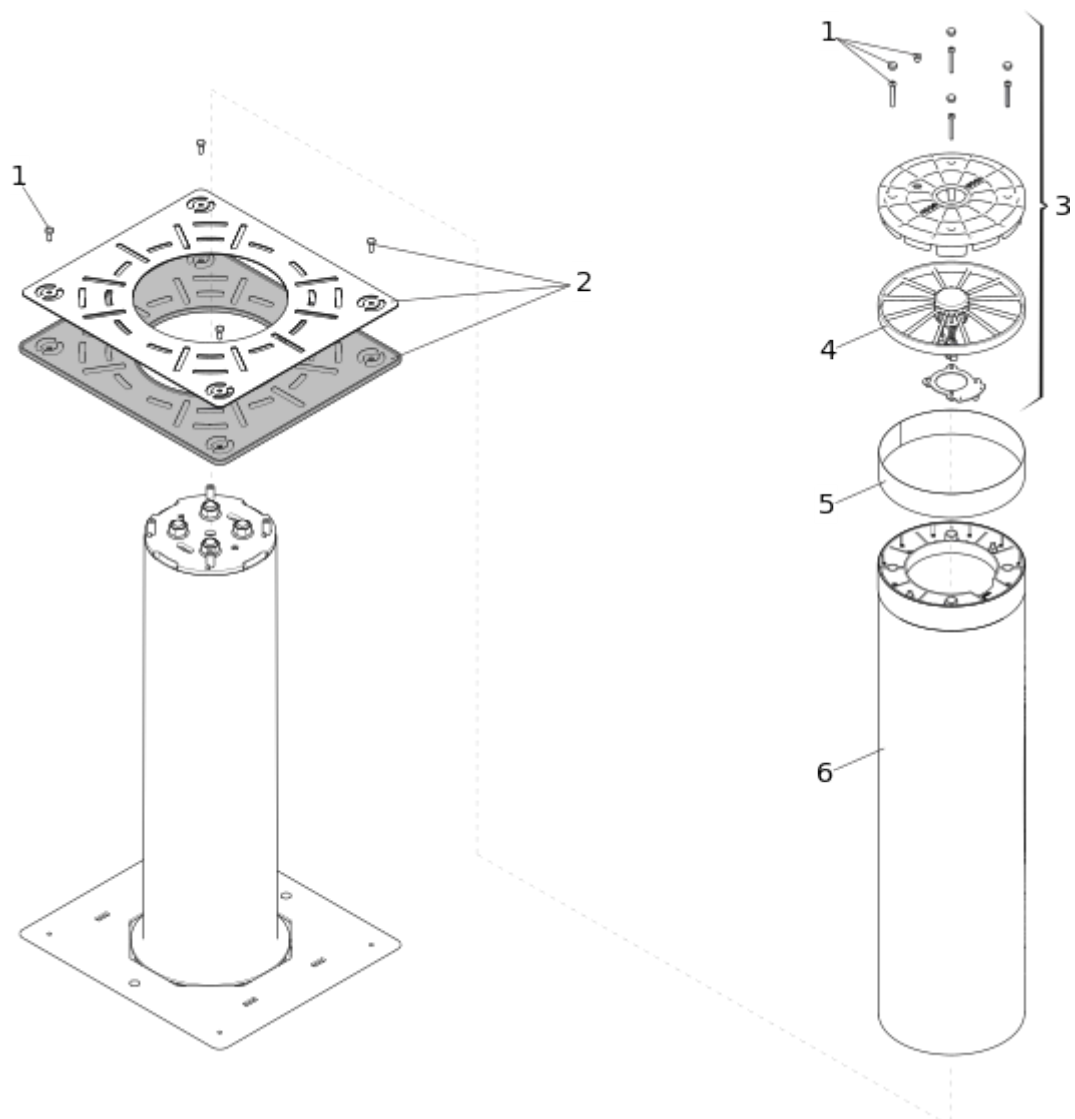

JS 48 R INOX

Pos.	Codice	EAN	Quantità	Cod. sostitutivo	Descrizione	Vendibile
1	63003456	8055195063776	1		ACCESSORI JS	si
2	63003455	8055195063738	1		COPERCHIO CON VITI JS R-F	si
3	63003438	8055195063691	1		TESTATA COMPLETA JS	si
4	63000594	8055195031331	1		XRIC LAMPADA A LED DISSUASORE J275	si
5	63000303	8055195030235	1		PELL. BIANCA RETRORIFL. J355 J275	si
6	63003437	8055195063684	1		CAMICIA INOX JS	si