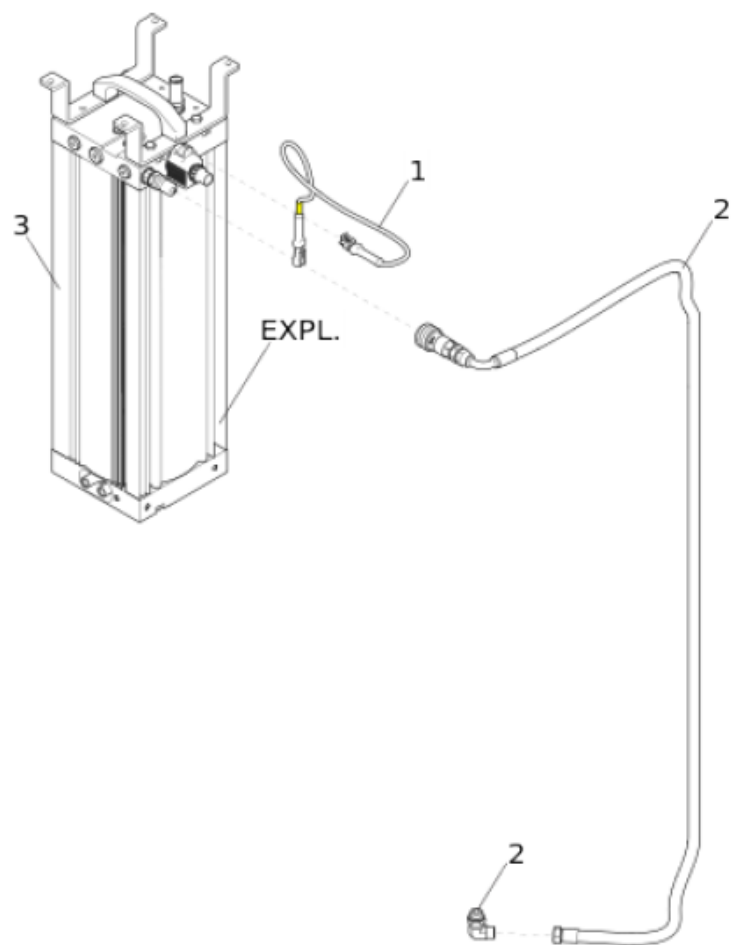

JS 48 HA INOX

Pos.	Codice	EAN	Quantità	Cod. sostitutivo	Descrizione	Vendibile
1	63003456	8055195063776	1		ACCESSORI JS	si
2	63003439	8055195063677	1		COPERCHIO CON VITI JS HA	si
3	63003447	8055195063660	1		ANELLO SUPERIORE CILINDRO JS HA	si
4	63003445	8055195063622	1		GRUPPO CAVI JS HA	si
5	63003443	8055195063004	1		CHIAVE SPORTELLO JS HA	si
6	63003444	8055195063592	1		CATENA PORTACAVI JS HA	si
7	63003446	8055195063646	1		KIT CONNETTORI JS HA	si
8	63003441	8055195063561	1		SCATOLA DI DERIVAZIONE JS HA	si
9	63003440	8055195063530	1		GRUPPO FINECORSA MAGNETICI JS HA	si
10	63003435	8055195063653	1		TUFFANTE JS HA	si
11	63003211	8055195056518	1		CND PP 50MF 450V C/CAVO 150MM	si
12	ABB_CONTACTOR_2		1	-		no
13	63003454	8055195063745	1		OLIO BIO FAAC (18KG)	si

GRUPPO CILINDRO JS HA INOX

Pos.	Codice	EAN	Quantità	Cod. sostitutivo	Descrizione	Vendibile
1	63000322	8055195030310	4		GR. PUFFER FINECORSA J355HA	si
2	63003440	8055195063530	1		GRUPPO FINECORSA MAGNETICI JS HA	si
3	63003442	8055195063554	1		GUIDA DEL CILINDRO JS HA	si
4	63003437	8055195063684	1		CAMICIA INOX JS	si
5	63000303	8055195030235	1		PELL. BIANCA RETRORIFL. J355 J275	si
6	63003456	8055195063776	1		ACCESSORI JS	si
7	63000594	8055195031331	1		XRIC LAMPADA A LED DISSUASORE J275	si
8	63003438	8055195063691	1		TESTATA COMPLETA JS	si
9	63000593	8055195031324	1		XRIC BUZZER CABLATO DISSUASORE J275HA	si

GRUPPO IDRAULICO JS HA

Pos.	Codice	EAN	Quantità	Cod. sostitutivo	Descrizione	Vendibile
1	63003445	8055195063622	1		GRUPPO CAVI JS HA	si
2	63003434	8055195063639	1		TUBO CENTRALINA-TUFFANTE JS HA	si
3	63003424	8055195063769	1		CENTRALINA IDRAULICA JS HA	si

CENTRALINA IDRAULICA JS HA

Pos.	Codice	EAN	Quantità	Cod. sostitutivo	Descrizione	Vendibile
1	63003431	8055195063578	1		TAPPO DI SFIATO JS HA	si
2	63003430	8055195062991	1		FILTRI CENTRALINA IDRAULICA JS HA (10 pz)	si
3	63003426	8055195063028	1		ELETTRIVALVOLA DISCESA JS HA	si