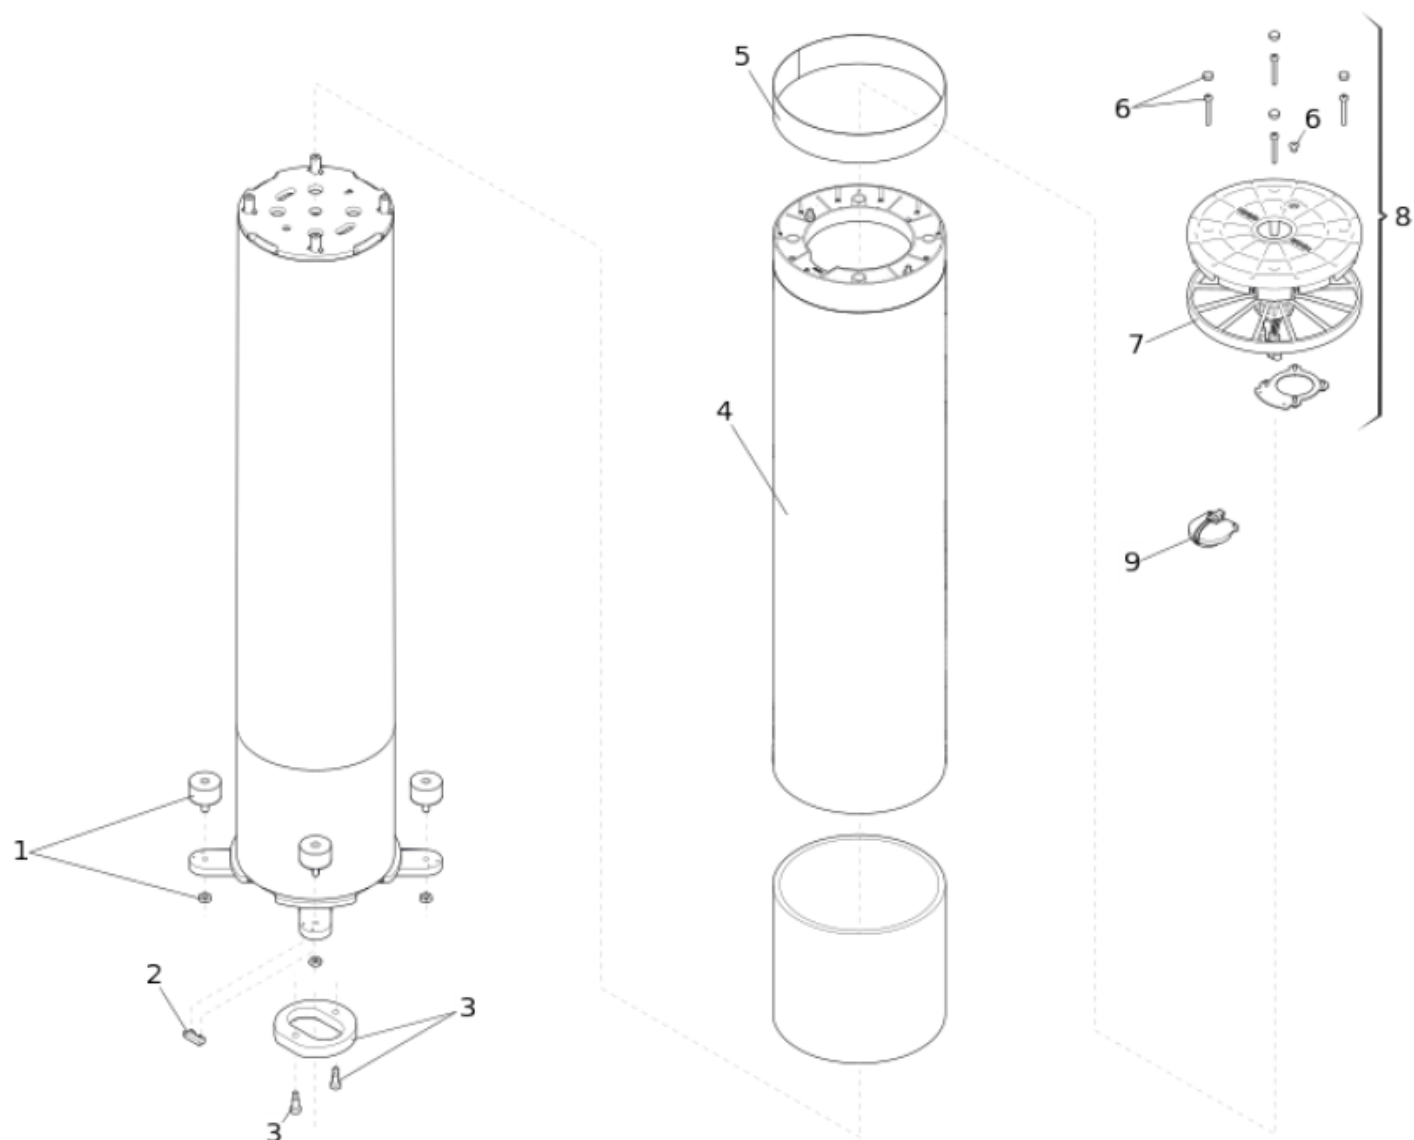

JS 48 HA INOX

Pos.	Codice	EAN	Quantità	Cod. sostitutivo	Descrizione	Vendibile
1	63003456	8055195063776	1		ACCESSORI JS	si
2	63003439	8055195063677	1		COPERCHIO CON VITI JS HA	si
3	63003447	8055195063660	1		ANELLO SUPERIORE CILINDRO JS HA	si
4	63003445	8055195063622	1		GRUPPO CAVI JS HA	si
5	63003443	8055195063004	1		CHIAVE SPORTELLO JS HA	si
6	63003444	8055195063592	1		CATENA PORTACAVI JS HA	si
7	63003446	8055195063646	1		KIT CONNETTORI JS HA	si
8	63003441	8055195063561	1		SCATOLA DI DERIVAZIONE JS HA	si
9	63003440	8055195063530	1		GRUPPO FINECORSA MAGNETICI JS HA	si
10	63003435	8055195063653	1		TUFFANTE JS HA	si
11	63003211	8055195056518	1		CND PP 50MF 450V C/CAVO 150MM	si
12	ABB_CONTACTOR_2		1	-		no
13	63003454	8055195063745	1		OLIO BIO FAAC (18KG)	si

GRUPPO CILINDRO JS HA INOX

Pos.	Codice	EAN	Quantità	Cod. sostitutivo	Descrizione	Vendibile
1	63000322	8055195030310	4		GR. PUFFER FINECORSA J355HA	si
2	63003440	8055195063530	1		GRUPPO FINECORSA MAGNETICI JS HA	si
3	63003442	8055195063554	1		GUIDA DEL CILINDRO JS HA	si
4	63003437	8055195063684	1		CAMICIA INOX JS	si
5	63000303	8055195030235	1		PELL. BIANCA RETRORIFL. J355 J275	si
6	63003456	8055195063776	1		ACCESSORI JS	si
7	63000594	8055195031331	1		XRIC LAMPADA A LED DISSUASORE J275	si
8	63003438	8055195063691	1		TESTATA COMPLETA JS	si
9	63000593	8055195031324	1		XRIC BUZZER CABLATO DISSUASORE J275HA	si

GRUPPO IDRAULICO JS HA

Pos.	Codice	EAN	Quantità	Cod. sostitutivo	Descrizione	Vendibile
1	63003445	8055195063622	1		GRUPPO CAVI JS HA	si
2	63003434	8055195063639	1		TUBO CENTRALINA-TUFFANTE JS HA	si
3	63003424	8055195063769	1		CENTRALINA IDRAULICA JS HA	si

CENTRALINA IDRAULICA JS HA

Pos.	Codice	EAN	Quantità	Cod. sostitutivo	Descrizione	Vendibile
1	63003431	8055195063578	1		TAPPO DI SFIATO JS HA	si
2	63003430	8055195062991	1		FILTRI CENTRALINA IDRAULICA JS HA (10 pz)	si
3	63003426	8055195063028	1		ELETTRIVALVOLA DISCESA JS HA	si