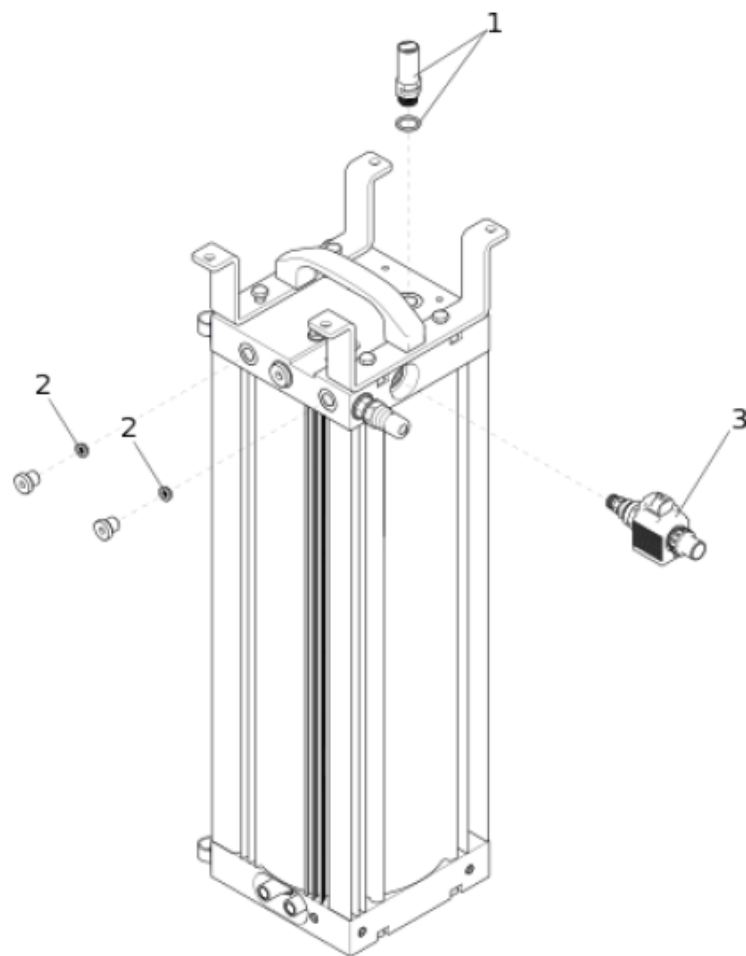

CENTRALINA IDRAULICA JS HA

Pos.	Codice	EAN	Quantità	Cod. sostitutivo	Descrizione	Vendibile
1	63003431	8055195063578	1		TAPPO DI SFIATO JS HA	si
2	63003430	8055195062991	1		FILTRI CENTRALINA IDRAULICA JS HA (10 pz)	si
3	63003426	8055195063028	1		ELETTRIVALVOLA DISCESA JS HA	si