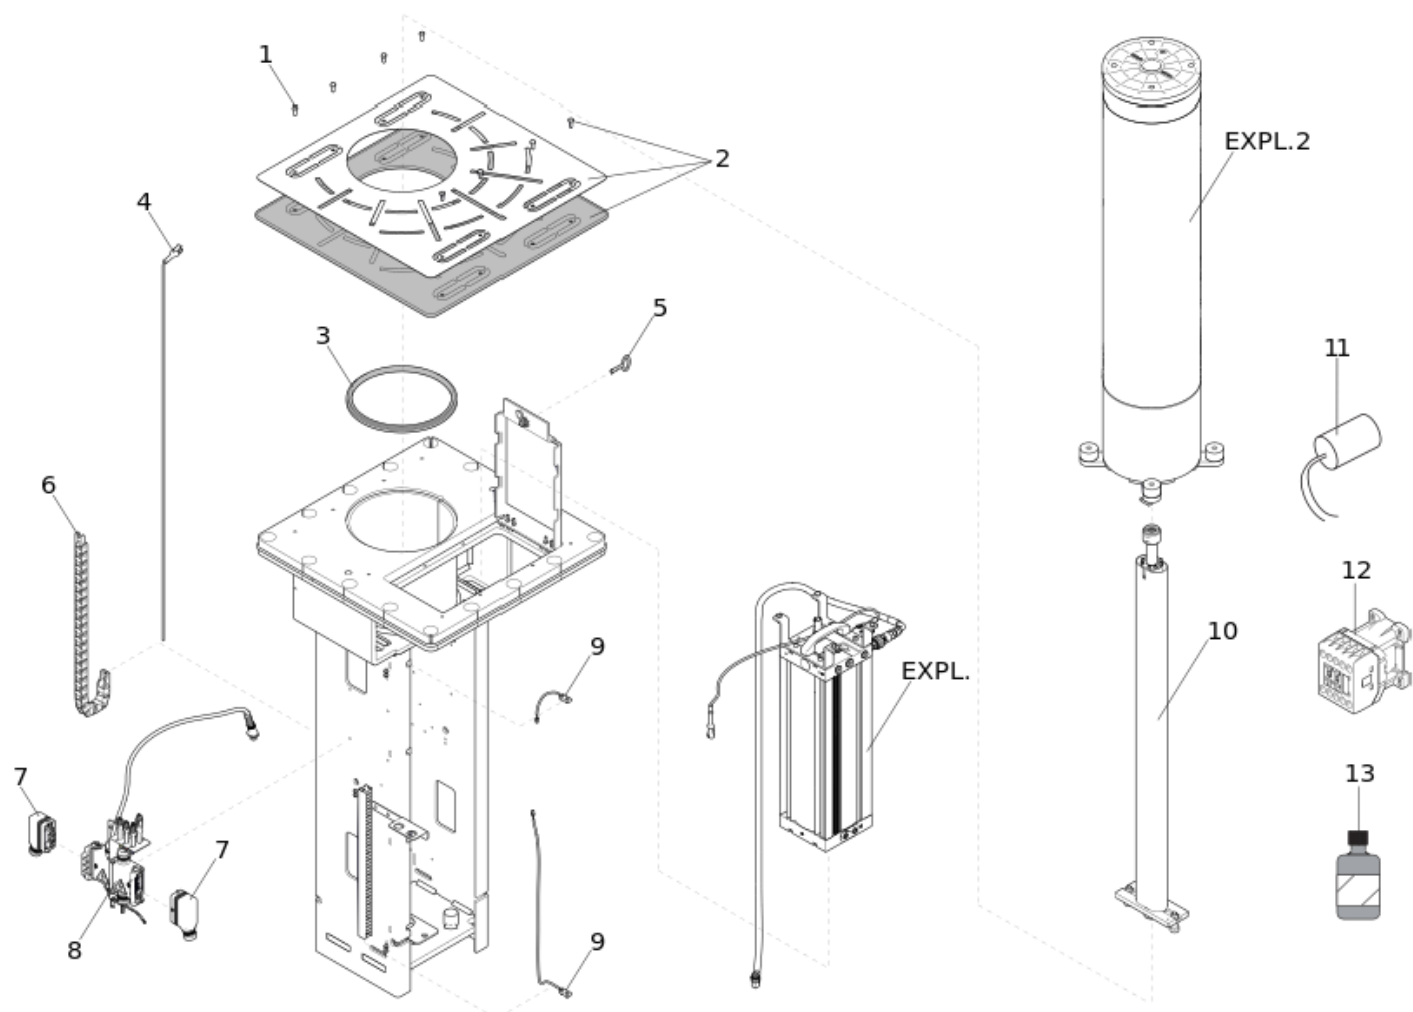

JS 48 HA INOX

Pos.	Codice	EAN	Quantità	Cod. sostitutivo	Descrizione	Vendibile
1	63003456	8055195063776	1		ACCESSORI JS	si
2	63003439	8055195063677	1		COPERCHIO CON VITI JS HA	si
3	63003447	8055195063660	1		ANELLO SUPERIORE CILINDRO JS HA	si
4	63003445	8055195063622	1		GRUPPO CAVI JS HA	si
5	63003443	8055195063004	1		CHIAVE SPORTELLO JS HA	si
6	63003444	8055195063592	1		CATENA PORTACAVI JS HA	si
7	63003446	8055195063646	1		KIT CONNETTORI JS HA	si
8	63003441	8055195063561	1		SCATOLA DI DERIVAZIONE JS HA	si
9	63003440	8055195063530	1		GRUPPO FINECORSA MAGNETICI JS HA	si
10	63003435	8055195063653	1		TUFFANTE JS HA	si
11	63003211	8055195056518	1		CND PP 50MF 450V C/CAVO 150MM	si
12	ABB_CONTACTOR_2		1	-		no
13	63003454	8055195063745	1		OLIO BIO FAAC (18KG)	si

GRUPPO CILINDRO JS HA INOX

Pos.	Codice	EAN	Quantità	Cod. sostitutivo	Descrizione	Vendibile
1	63000322	8055195030310	4		GR. PUFFER FINECORSA J355HA	si
2	63003440	8055195063530	1		GRUPPO FINECORSA MAGNETICI JS HA	si
3	63003442	8055195063554	1		GUIDA DEL CILINDRO JS HA	si
4	63003437	8055195063684	1		CAMICIA INOX JS	si
5	63000303	8055195030235	1		PELL. BIANCA RETRORIFL. J355 J275	si
6	63003456	8055195063776	1		ACCESSORI JS	si
7	63000594	8055195031331	1		XRIC LAMPADA A LED DISSUASORE J275	si
8	63003438	8055195063691	1		TESTATA COMPLETA JS	si
9	63000593	8055195031324	1		XRIC BUZZER CABLATO DISSUASORE J275HA	si

GRUPPO IDRAULICO JS HA

Pos.	Codice	EAN	Quantità	Cod. sostitutivo	Descrizione	Vendibile
1	63003445	8055195063622	1		GRUPPO CAVI JS HA	si
2	63003434	8055195063639	1		TUBO CENTRALINA-TUFFANTE JS HA	si
3	63003424	8055195063769	1		CENTRALINA IDRAULICA JS HA	si