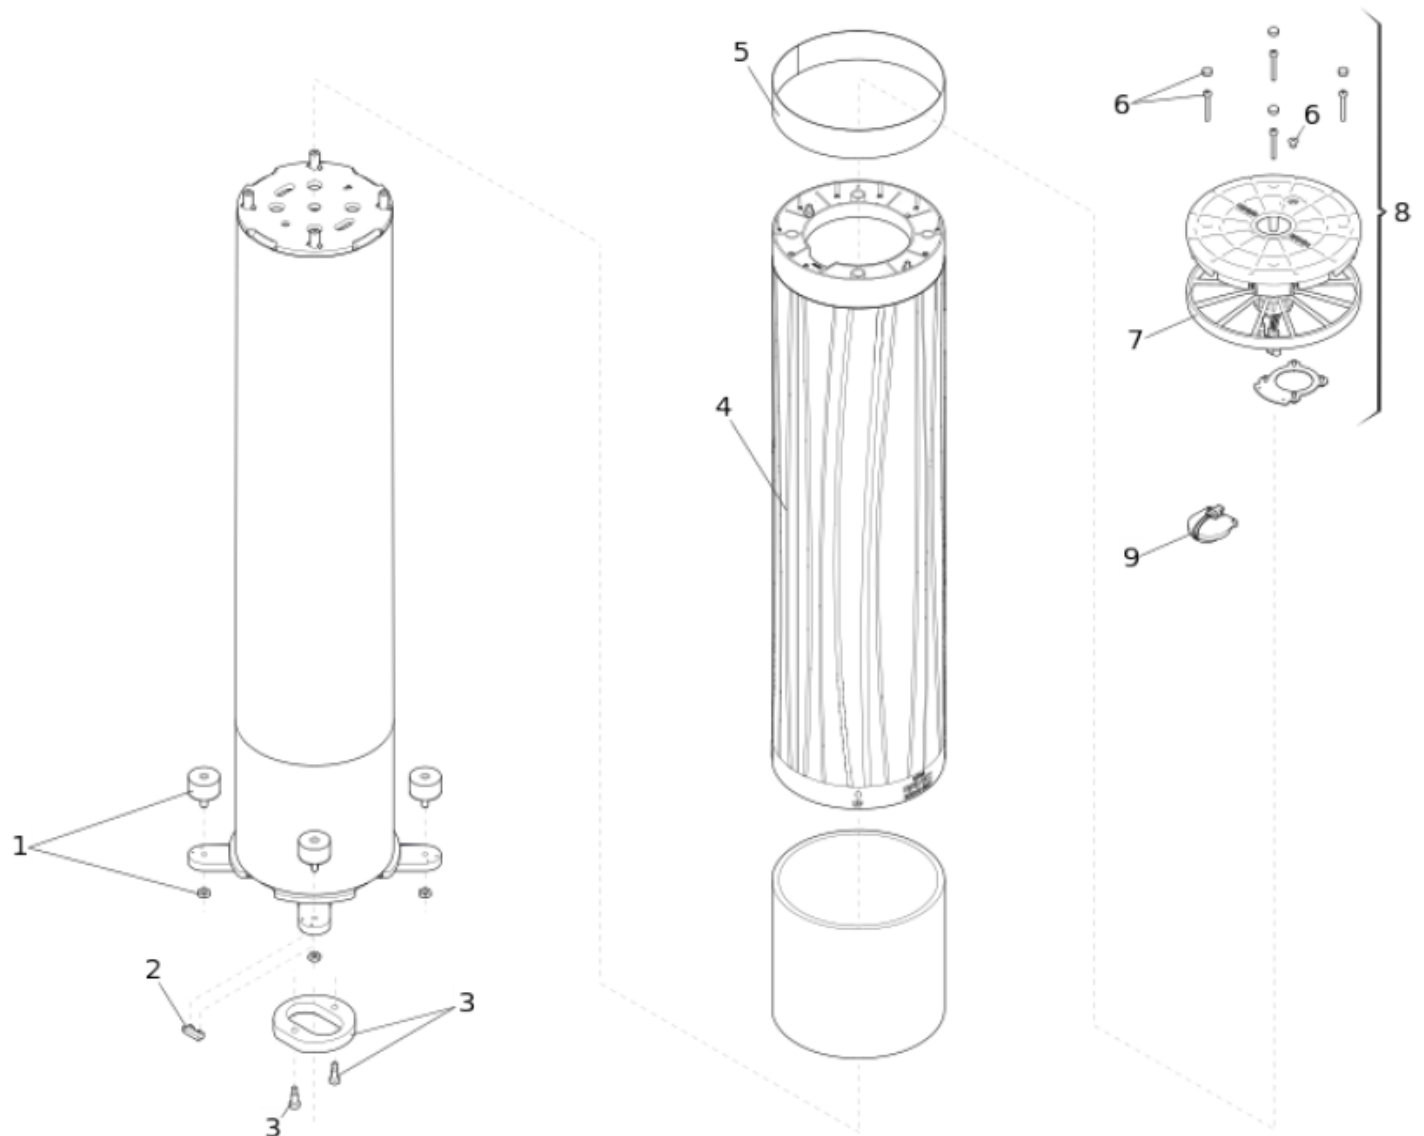

# JS 48 HA EFO

Pos.	Codice	EAN	Quantità	Cod. sostitutivo	Descrizione	Vendibile
1	63003456	8055195063776	1		ACCESSORI JS	si
2	63003439	8055195063677	1		COPERCHIO CON VITI JS HA	si
3	63003447	8055195063660	1		ANELLO SUPERIORE CILINDRO JS HA	si
4	63003445	8055195063622	1		GRUPPO CAVI JS HA	si
5	63003443	8055195063004	1		CHIAVE SPORTELLO JS HA	si
6	63003444	8055195063592	1		CATENA PORTACAVI JS HA	si
7	63003446	8055195063646	1		KIT CONNETTORI JS HA	si
8	63003441	8055195063561	1		SCATOLA DI DERIVAZIONE JS HA	si
9	63003440	8055195063530	1		GRUPPO FINECORSA MAGNETICI JS HA	si
10	63003435	8055195063653	1		TUFFANTE JS HA	si
11	63003211	8055195056518	1		CND PP 50MF 450V C/CAVO 150MM	si
12	ABB_CONTACTOR_2		1	-		no
13	63003454	8055195063745	1		OLIO BIO FAAC (18KG)	si

## GRUPPO CILINDRO JS HA MDURE

Pos.	Codice	EAN	Quantità	Cod. sostitutivo	Descrizione	Vendibile
1	63000322	8055195030310	4		GR. PUFFER FINECORSA J355HA	si
2	63003440	8055195063530	1		GRUPPO FINECORSA MAGNETICI JS HA	si
3	63003442	8055195063554	1		GUIDA DEL CILINDRO JS HA	si
4	63003436	8055195063615	1		CAMICIA MDURE JS	si
5	63000303	8055195030235	1		PELL. BIANCA RETRORIFL. J355 J275	si
6	63003456	8055195063776	1		ACCESSORI JS	si
7	63000594	8055195031331	1		XRIC LAMPADA A LED DISSUASORE J275	si
8	63003438	8055195063691	1		TESTATA COMPLETA JS	si
9	63000593	8055195031324	1		XRIC BUZZER CABLATO DISSUASORE J275HA	si

## GRUPPO IDRAULICO JS HA EFO

Pos.	Codice	EAN	Quantità	Cod. sostitutivo	Descrizione	Vendibile
1	63003432	8055195063585	1		ACCUMULATORE EFO JS HA	si
2	63003445	8055195063622	1		GRUPPO CAVI JS HA	si
3	63003433	8055195063608	1		TUBO ACCUMULATORE EFO JS HA	si
4	63003434	8055195063639	1		TUBO CENTRALINA-TUFFANTE JS HA	si
5	63003425	8055195063752	1		CENTRALINA IDRAULICA JS HA EFO	si