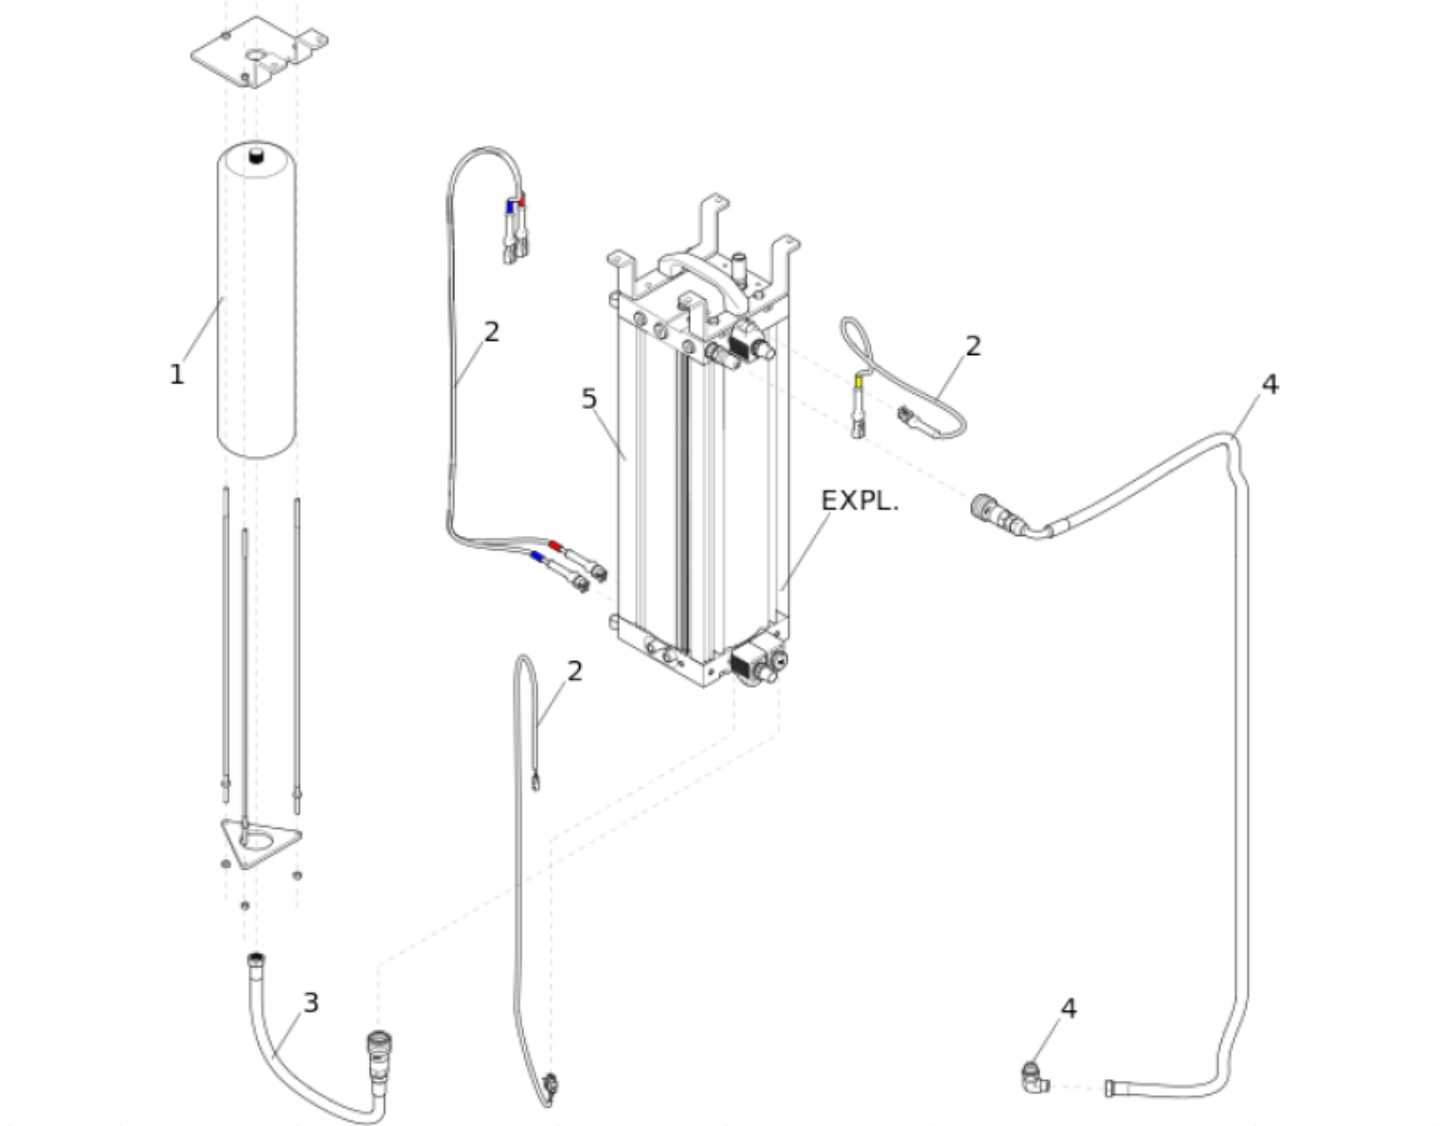

# JS 48 HA EFO

Pos.	Codice	EAN	Quantità	Cod. sostitutivo	Descrizione	Vendibile
1	63003456	8055195063776	1		ACCESSORI JS	si
2	63003439	8055195063677	1		COPERCHIO CON VITI JS HA	si
3	63003447	8055195063660	1		ANELLO SUPERIORE CILINDRO JS HA	si
4	63003445	8055195063622	1		GRUPPO CAVI JS HA	si
5	63003443	8055195063004	1		CHIAVE SPORTELLO JS HA	si
6	63003444	8055195063592	1		CATENA PORTACAVI JS HA	si
7	63003446	8055195063646	1		KIT CONNETTORI JS HA	si
8	63003441	8055195063561	1		SCATOLA DI DERIVAZIONE JS HA	si
9	63003440	8055195063530	1		GRUPPO FINECORSA MAGNETICI JS HA	si
10	63003435	8055195063653	1		TUFFANTE JS HA	si
11	63003211	8055195056518	1		CND PP 50MF 450V C/CAVO 150MM	si
12	ABB_CONTACTOR_2		1	-		no
13	63003454	8055195063745	1		OLIO BIO FAAC (18KG)	si

## GRUPPO CILINDRO JS HA MDURE

Pos.	Codice	EAN	Quantità	Cod. sostitutivo	Descrizione	Vendibile
1	63000322	8055195030310	4		GR. PUFFER FINECORSA J355HA	si
2	63003440	8055195063530	1		GRUPPO FINECORSA MAGNETICI JS HA	si
3	63003442	8055195063554	1		GUIDA DEL CILINDRO JS HA	si
4	63003436	8055195063615	1		CAMICIA MDURE JS	si
5	63000303	8055195030235	1		PELL. BIANCA RETRORIFL. J355 J275	si
6	63003456	8055195063776	1		ACCESSORI JS	si
7	63000594	8055195031331	1		XRIC LAMPADA A LED DISSUASORE J275	si
8	63003438	8055195063691	1		TESTATA COMPLETA JS	si
9	63000593	8055195031324	1		XRIC BUZZER CABLATO DISSUASORE J275HA	si

## GRUPPO IDRAULICO JS HA EFO

Pos.	Codice	EAN	Quantità	Cod. sostitutivo	Descrizione	Vendibile
1	63003432	8055195063585	1		ACCUMULATORE EFO JS HA	si
2	63003445	8055195063622	1		GRUPPO CAVI JS HA	si
3	63003433	8055195063608	1		TUBO ACCUMULATORE EFO JS HA	si
4	63003434	8055195063639	1		TUBO CENTRALINA-TUFFANTE JS HA	si
5	63003425	8055195063752	1		CENTRALINA IDRAULICA JS HA EFO	si