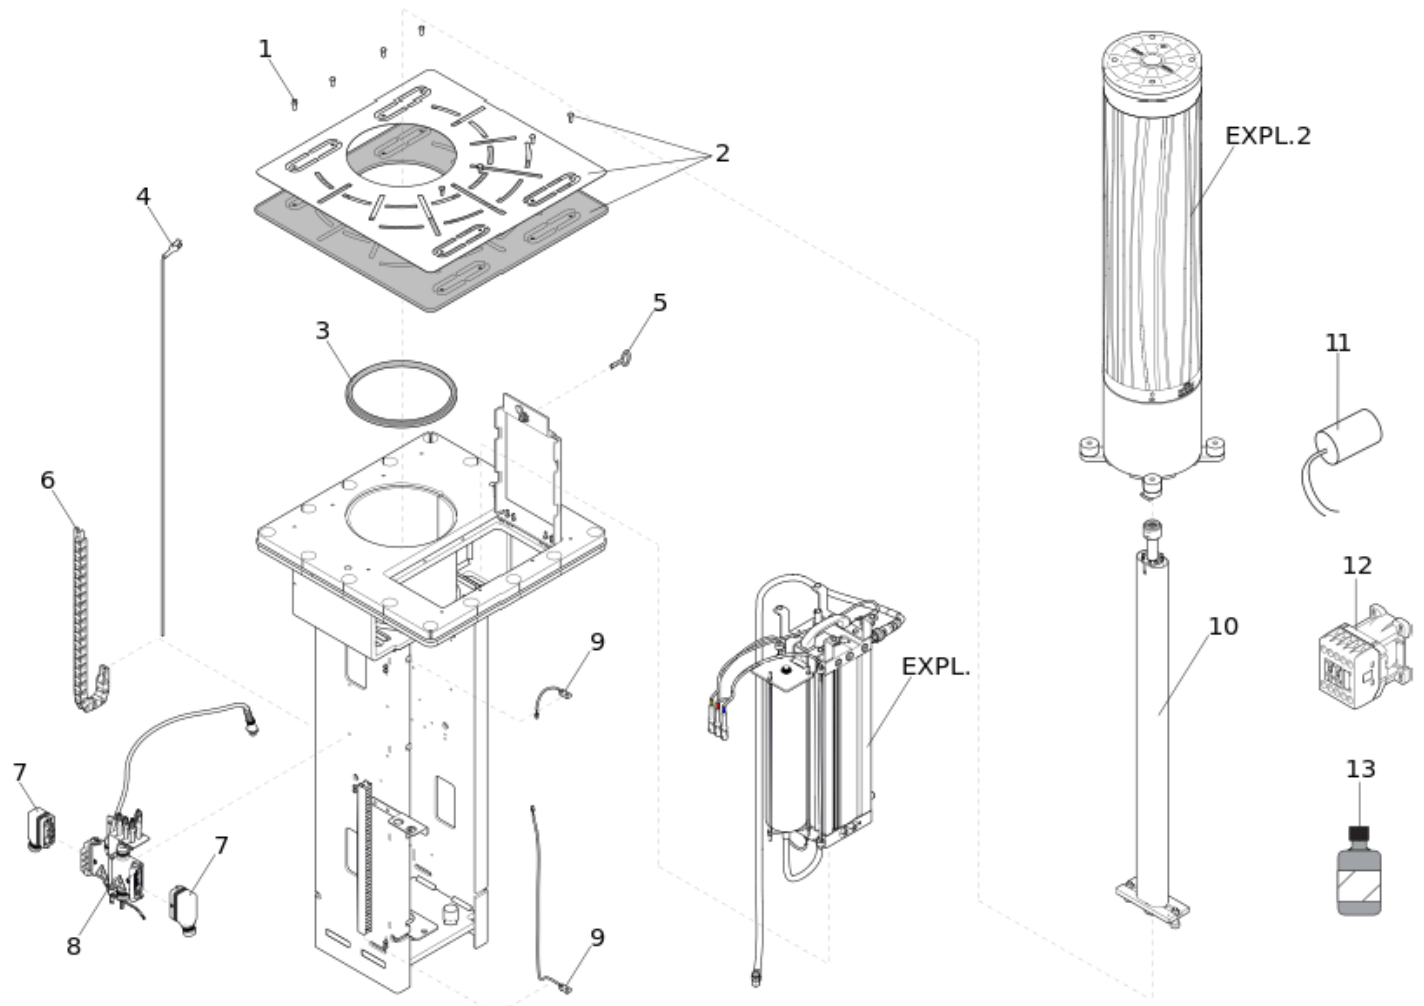

# JS 48 HA EFO

Pos.	Codice	EAN	Quantità	Cod. sostitutivo	Descrizione	Vendibile
1	63003456	8055195063776	1		ACCESSORI JS	si
2	63003439	8055195063677	1		COPERCHIO CON VITI JS HA	si
3	63003447	8055195063660	1		ANELLO SUPERIORE CILINDRO JS HA	si
4	63003445	8055195063622	1		GRUPPO CAVI JS HA	si
5	63003443	8055195063004	1		CHIAVE SPORTELLO JS HA	si
6	63003444	8055195063592	1		CATENA PORTACAVI JS HA	si
7	63003446	8055195063646	1		KIT CONNETTORI JS HA	si
8	63003441	8055195063561	1		SCATOLA DI DERIVAZIONE JS HA	si
9	63003440	8055195063530	1		GRUPPO FINECORSA MAGNETICI JS HA	si
10	63003435	8055195063653	1		TUFFANTE JS HA	si
11	63003211	8055195056518	1		CND PP 50MF 450V C/CAVO 150MM	si
12	ABB_CONTACTOR_2		1	-		no
13	63003454	8055195063745	1		OLIO BIO FAAC (18KG)	si

## GRUPPO CILINDRO JS HA MDURE

Pos.	Codice	EAN	Quantità	Cod. sostitutivo	Descrizione	Vendibile
1	63000322	8055195030310	4		GR. PUFFER FINECORSA J355HA	si
2	63003440	8055195063530	1		GRUPPO FINECORSA MAGNETICI JS HA	si
3	63003442	8055195063554	1		GUIDA DEL CILINDRO JS HA	si
4	63003436	8055195063615	1		CAMICIA MDURE JS	si
5	63000303	8055195030235	1		PELL. BIANCA RETRORIFL. J355 J275	si
6	63003456	8055195063776	1		ACCESSORI JS	si
7	63000594	8055195031331	1		XRIC LAMPADA A LED DISSUASORE J275	si
8	63003438	8055195063691	1		TESTATA COMPLETA JS	si
9	63000593	8055195031324	1		XRIC BUZZER CABLATO DISSUASORE J275HA	si