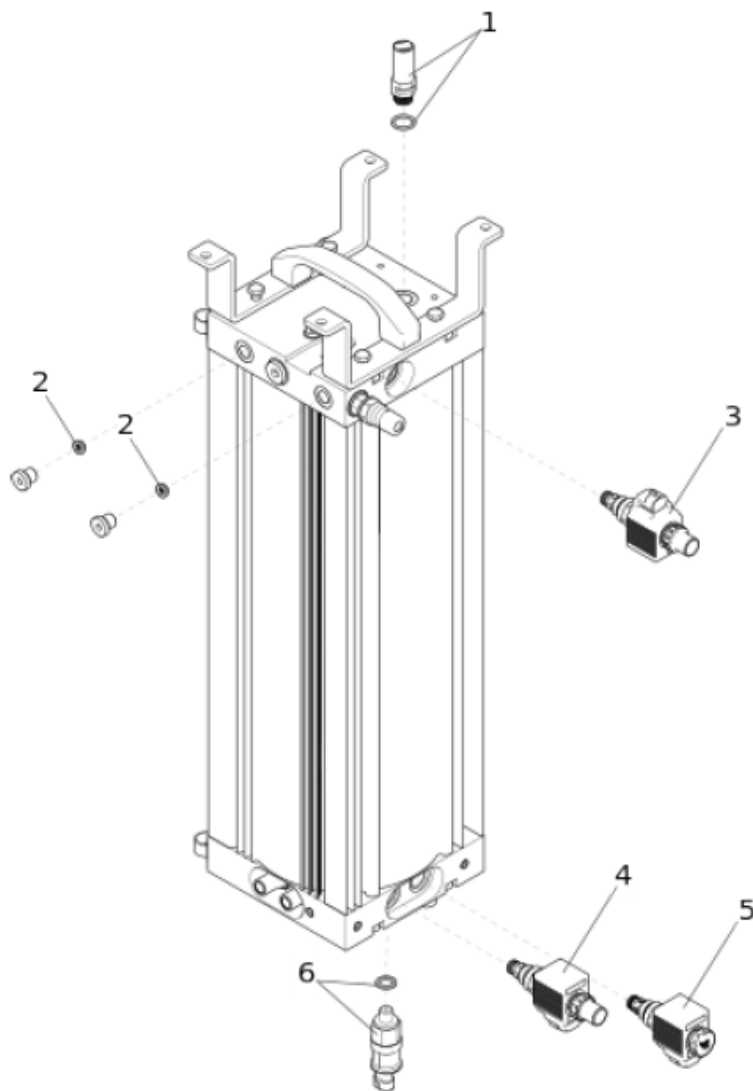

CENTRALINA IDRAULICA JS HA EFO

Pos.	Codice	EAN	Quantità	Cod. sostitutivo	Descrizione	Vendibile
1	63003431	8055195063578	1		TAPPO DI SFIATO JS HA	si
2	63003430	8055195062991	1		FILTRI CENTRALINA IDRAULICA JS HA (10 pz)	si
3	63003426	8055195063028	1		ELETTRIVALVOLA DISCESA JS HA	si
4	63003428	8055195063011	1		ELETTRIVALVOLA ATTIVAZIONE EFO JS HA	si
5	63003427	8055195063035	1		ELETTRIVALVOLA BLOCCO EFO JS HA	si
6	63003429	8055195063547	1		PRESSOSTATO EFO JS HA	si